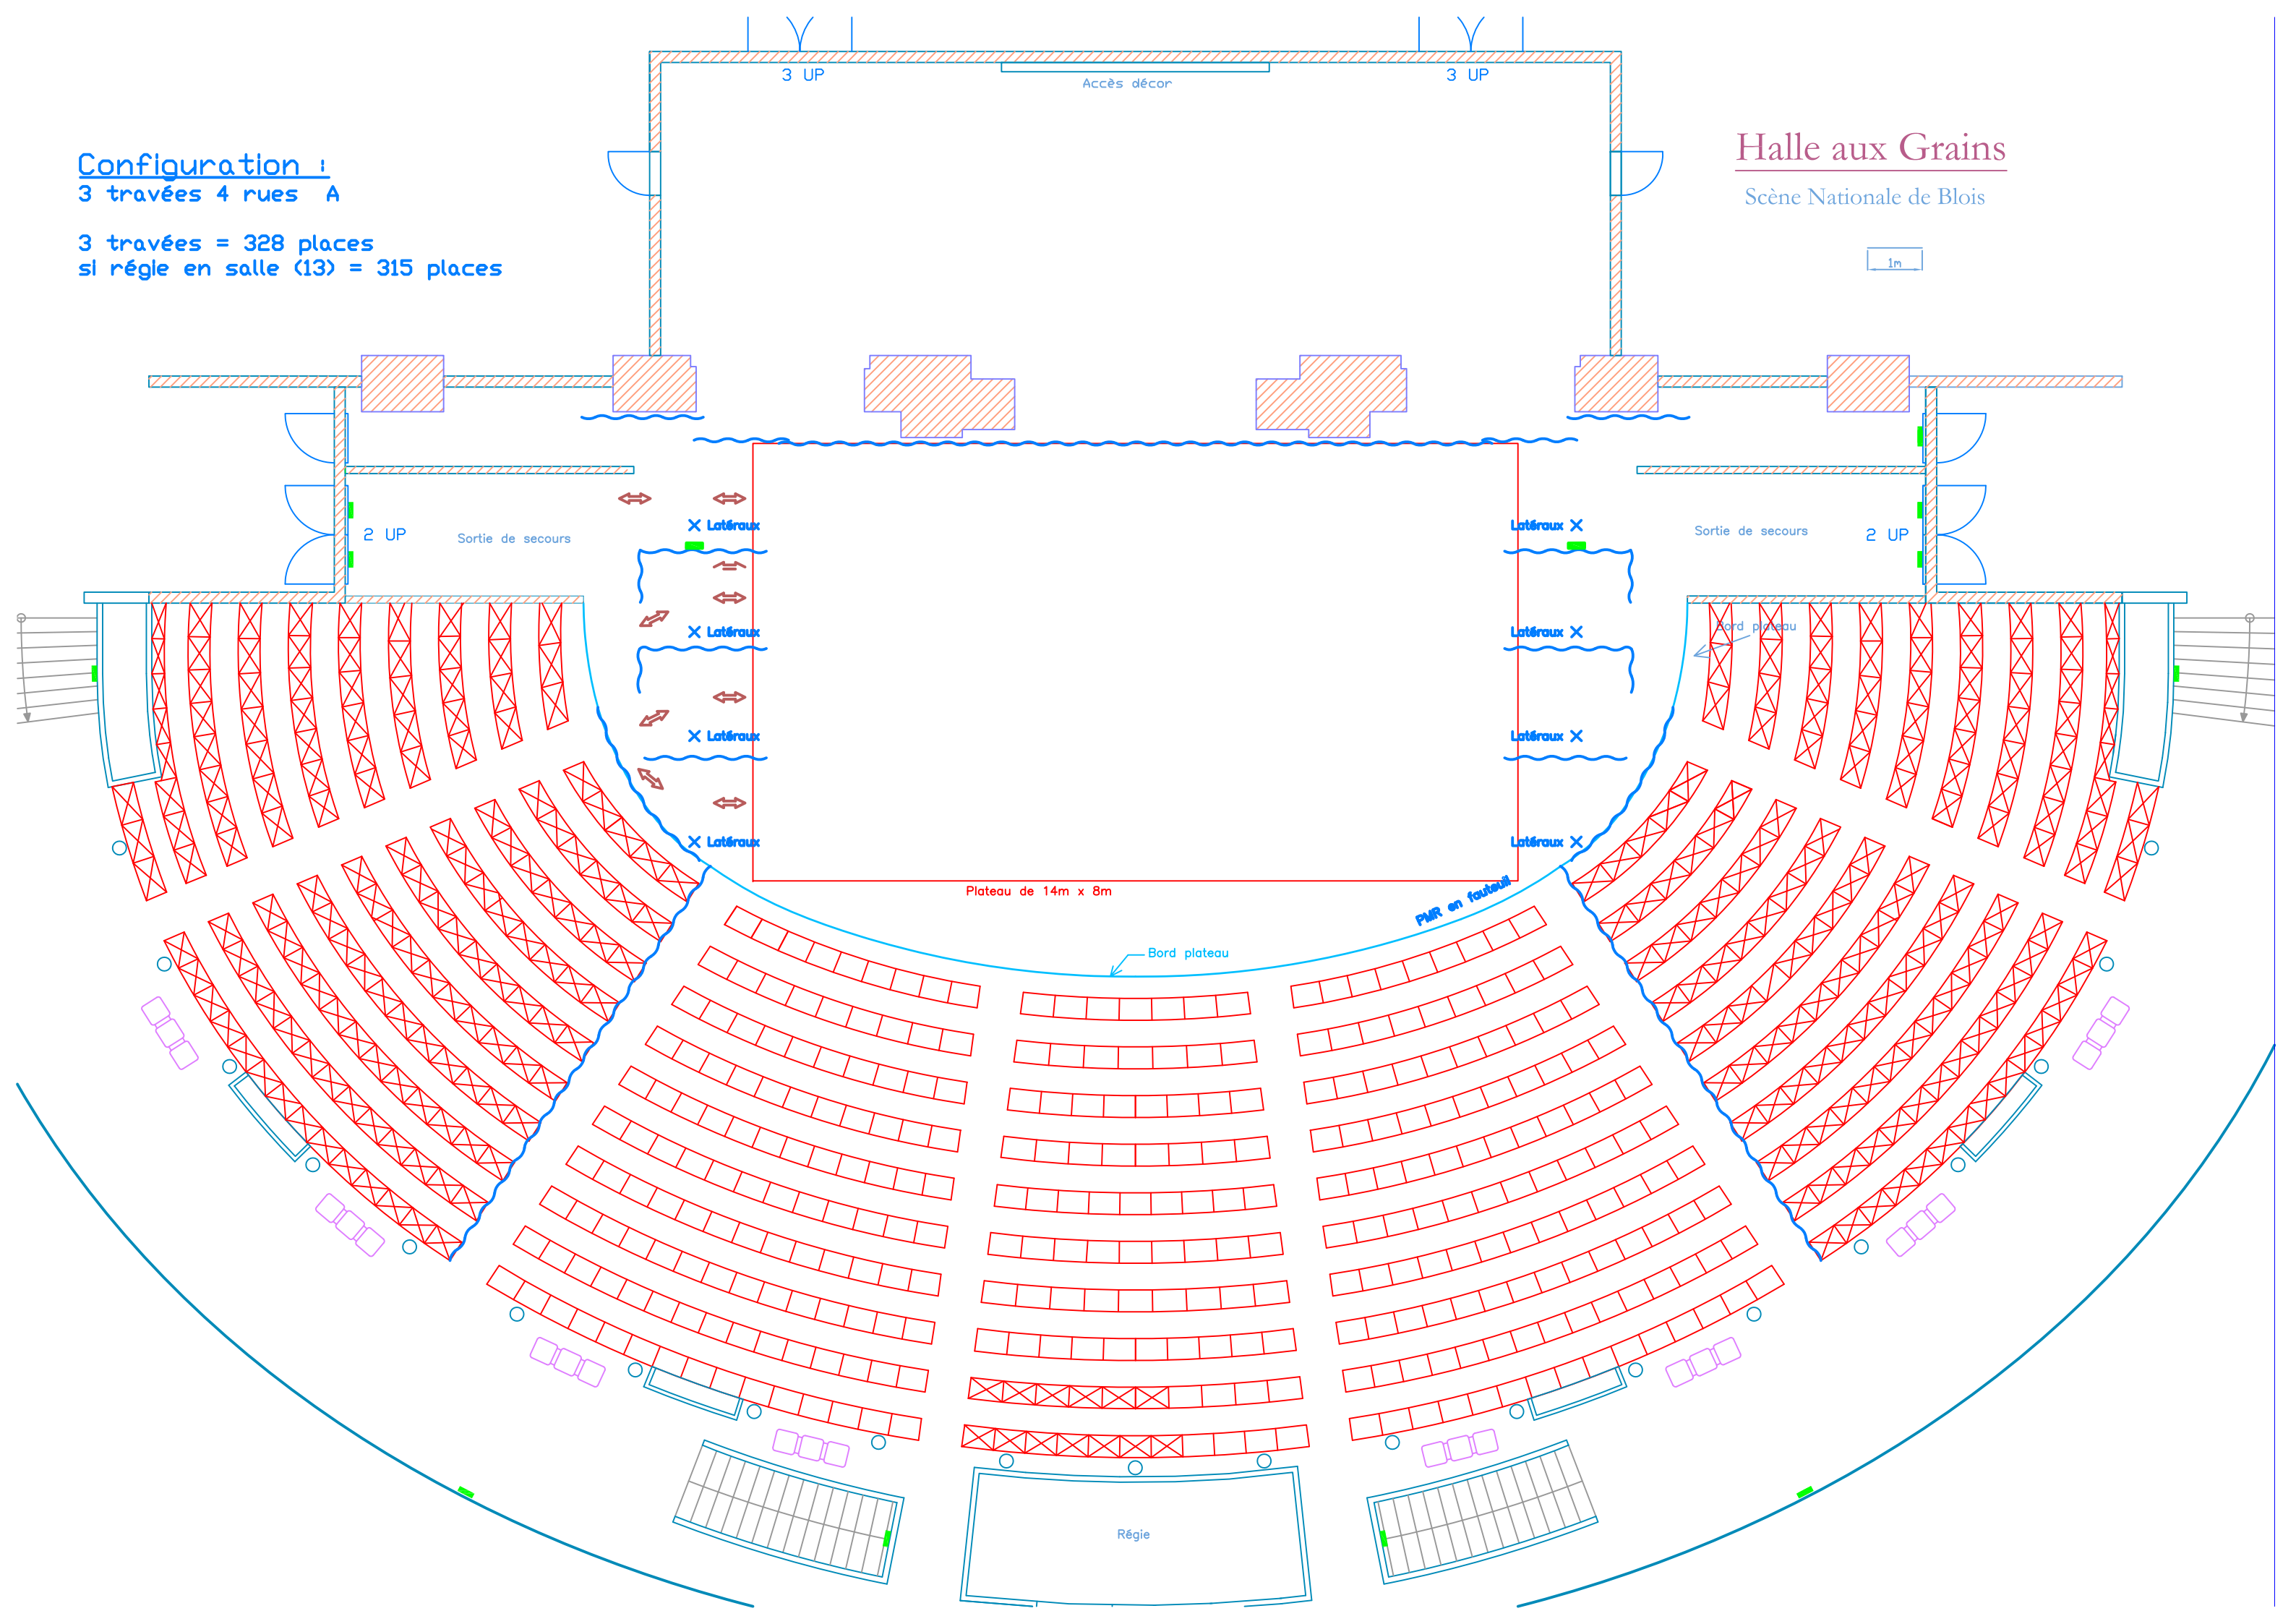

Configuration :
3 travées 4 rues A

3 travées = 328 places
si régie en salle (13) = 315 places

Halle aux Grains

Scène Nationale de Blois

1m

Configuration :
3 travées 4 rues B

3 travées = 328 places
si régle en salle (13) = 315 places

Halle aux Grains
Scène Nationale de Blois

1m

Configuration :

3 travées 5 rues A
(avec 5 plans de latéraux)

3 travées = 328 places
si régle en salle (13) = 315 places

Halle aux Grains

Scène Nationale de Blois

3 travées = 328 places
si régie en salle (13) = 315 places

Halle aux Grains
Scène Nationale de Blois

1m

Configuration :

3 travées avec les arches visibles

(ces rideaux devant les arches extérieures peuvent être installés également en version 3.5 et 5 travées)

Halle aux Grains

Scène Nationale de Blois

1m

Configuration :

3 travées avec l'arrière scène

3 travées = 328 places

si régie en salle (13) = 315 places

Halle aux Grains