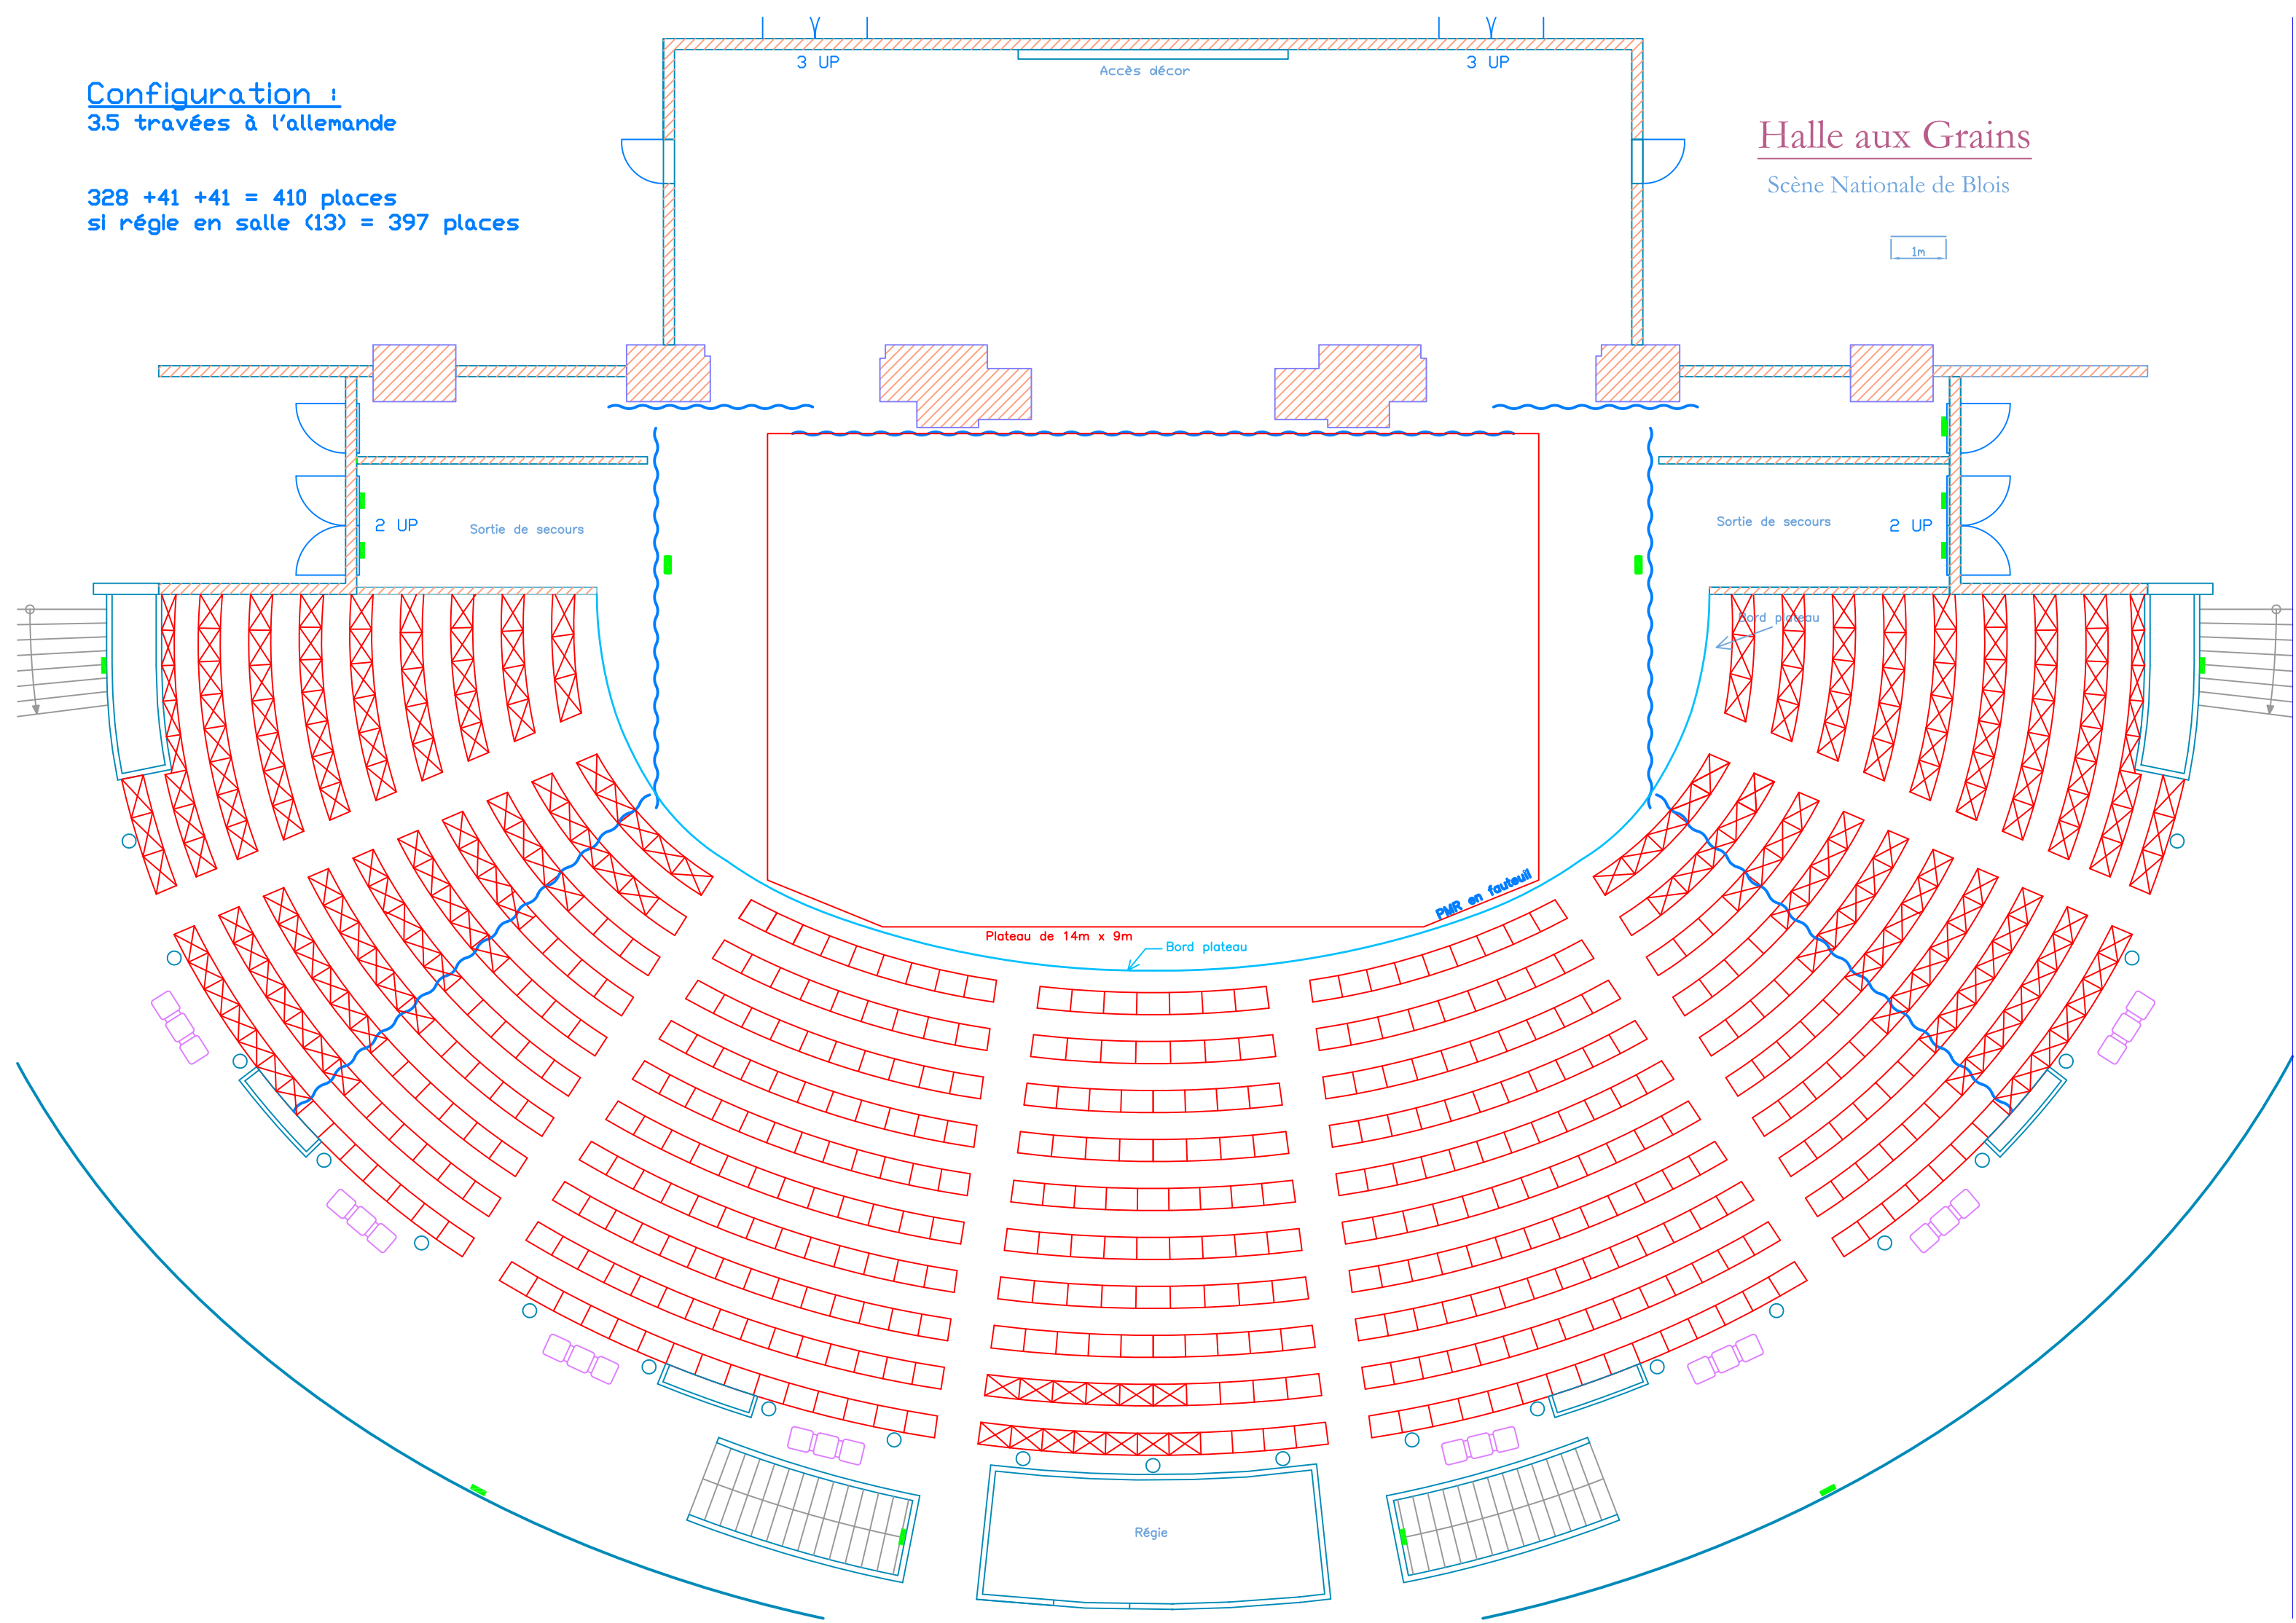

Halle aux Grains

Scène Nationale de Blois

1m

Configuration :

3 travées avec l'arrière scène

3 travées = 328 places

si régie en salle (13) = 315 places

Halle aux Grains

328 + 41 + 41 = 410 places
si régie en salle (13) = 397 places

Halle aux Grains

Scène Nationale de Blois

1m

Configuration :
3.5 travées à l'allemande

328 +41 +41 = 410 places
si régie en salle (13) = 397 places

Halle aux Grains

Scène Nationale de Blois

1m

Configuration :
5 travées 3 rues

5 travées = 518 places
si régle en salle (13) = 505 places
si régle en salle (21) = 497 places

Halle aux Grains
Scène Nationale de Blois

Configuration :

5 travées avec des latéraux
(projecteurs dans le gradin)

5 travées = $518 - 17 - 17 = 484$ places

si régle en salle (13) = 471 places

si régle en salle (21) = 463 places

Halle aux Grains

Scène Nationale de Blois