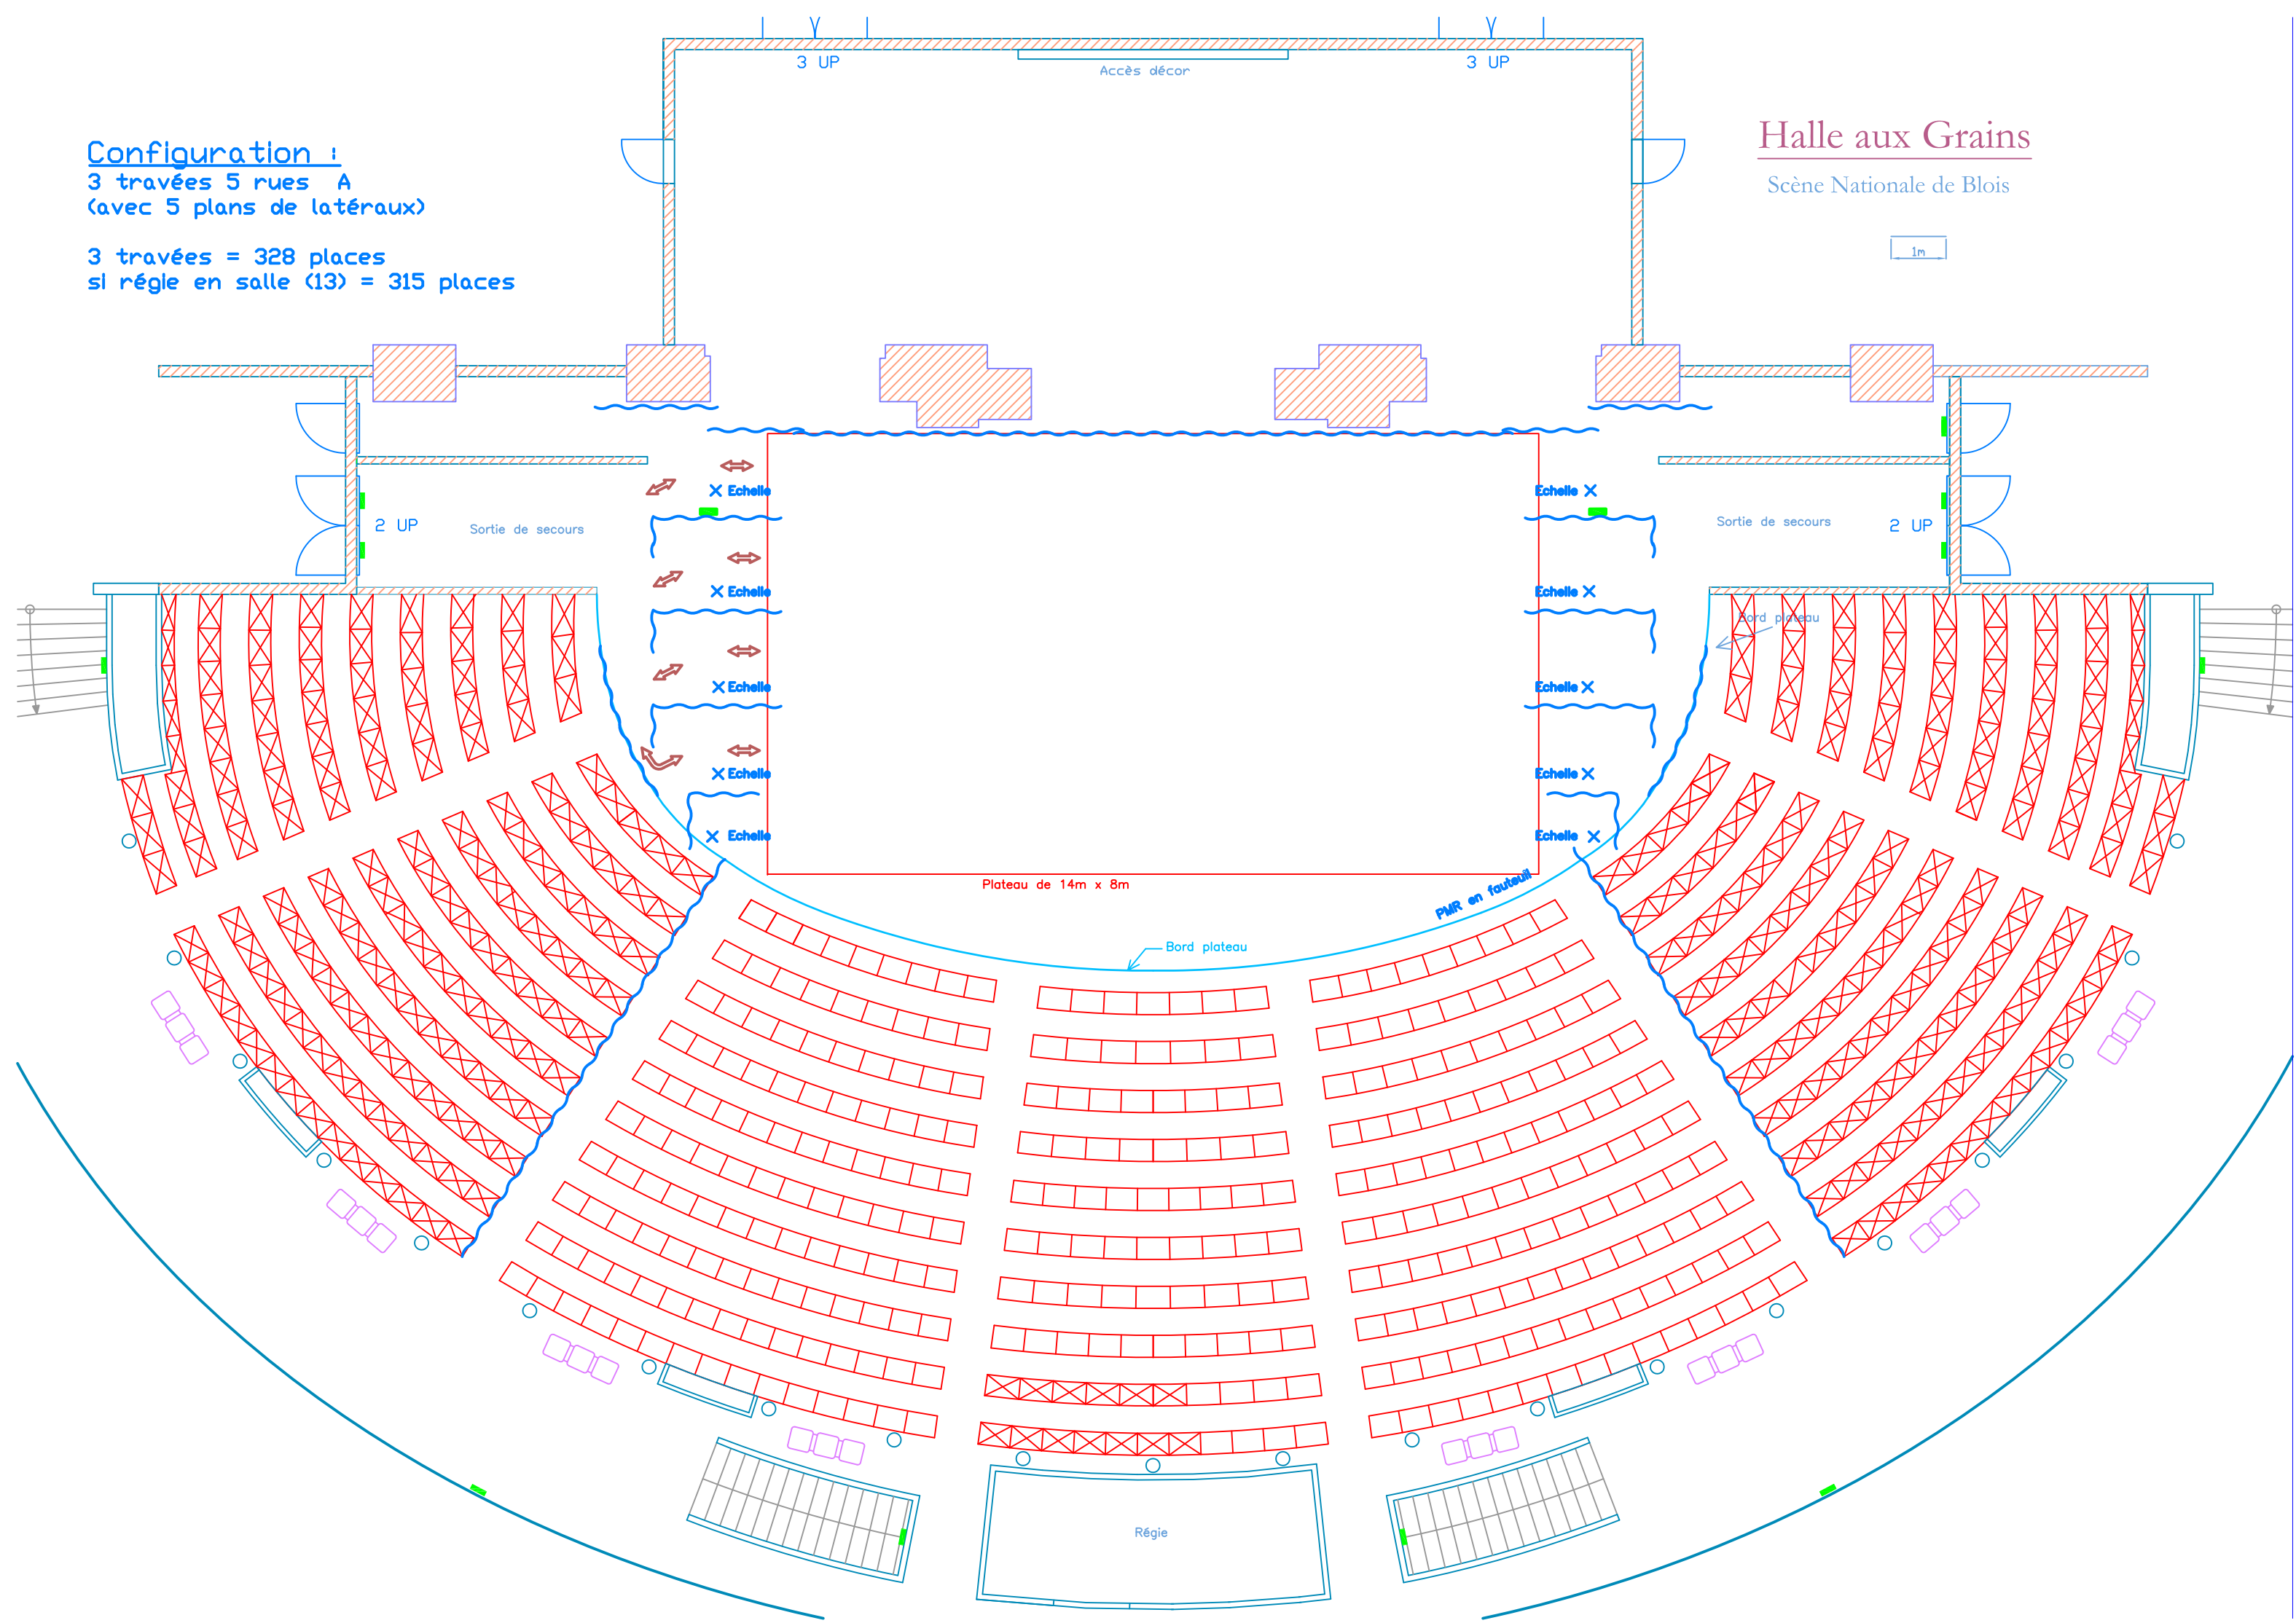

Configuration :

3 travées 5 rues A
(avec 5 plans de latéraux)

3 travées = 328 places
si régle en salle (13) = 315 places

Halle aux Grains

Scène Nationale de Blois

1m