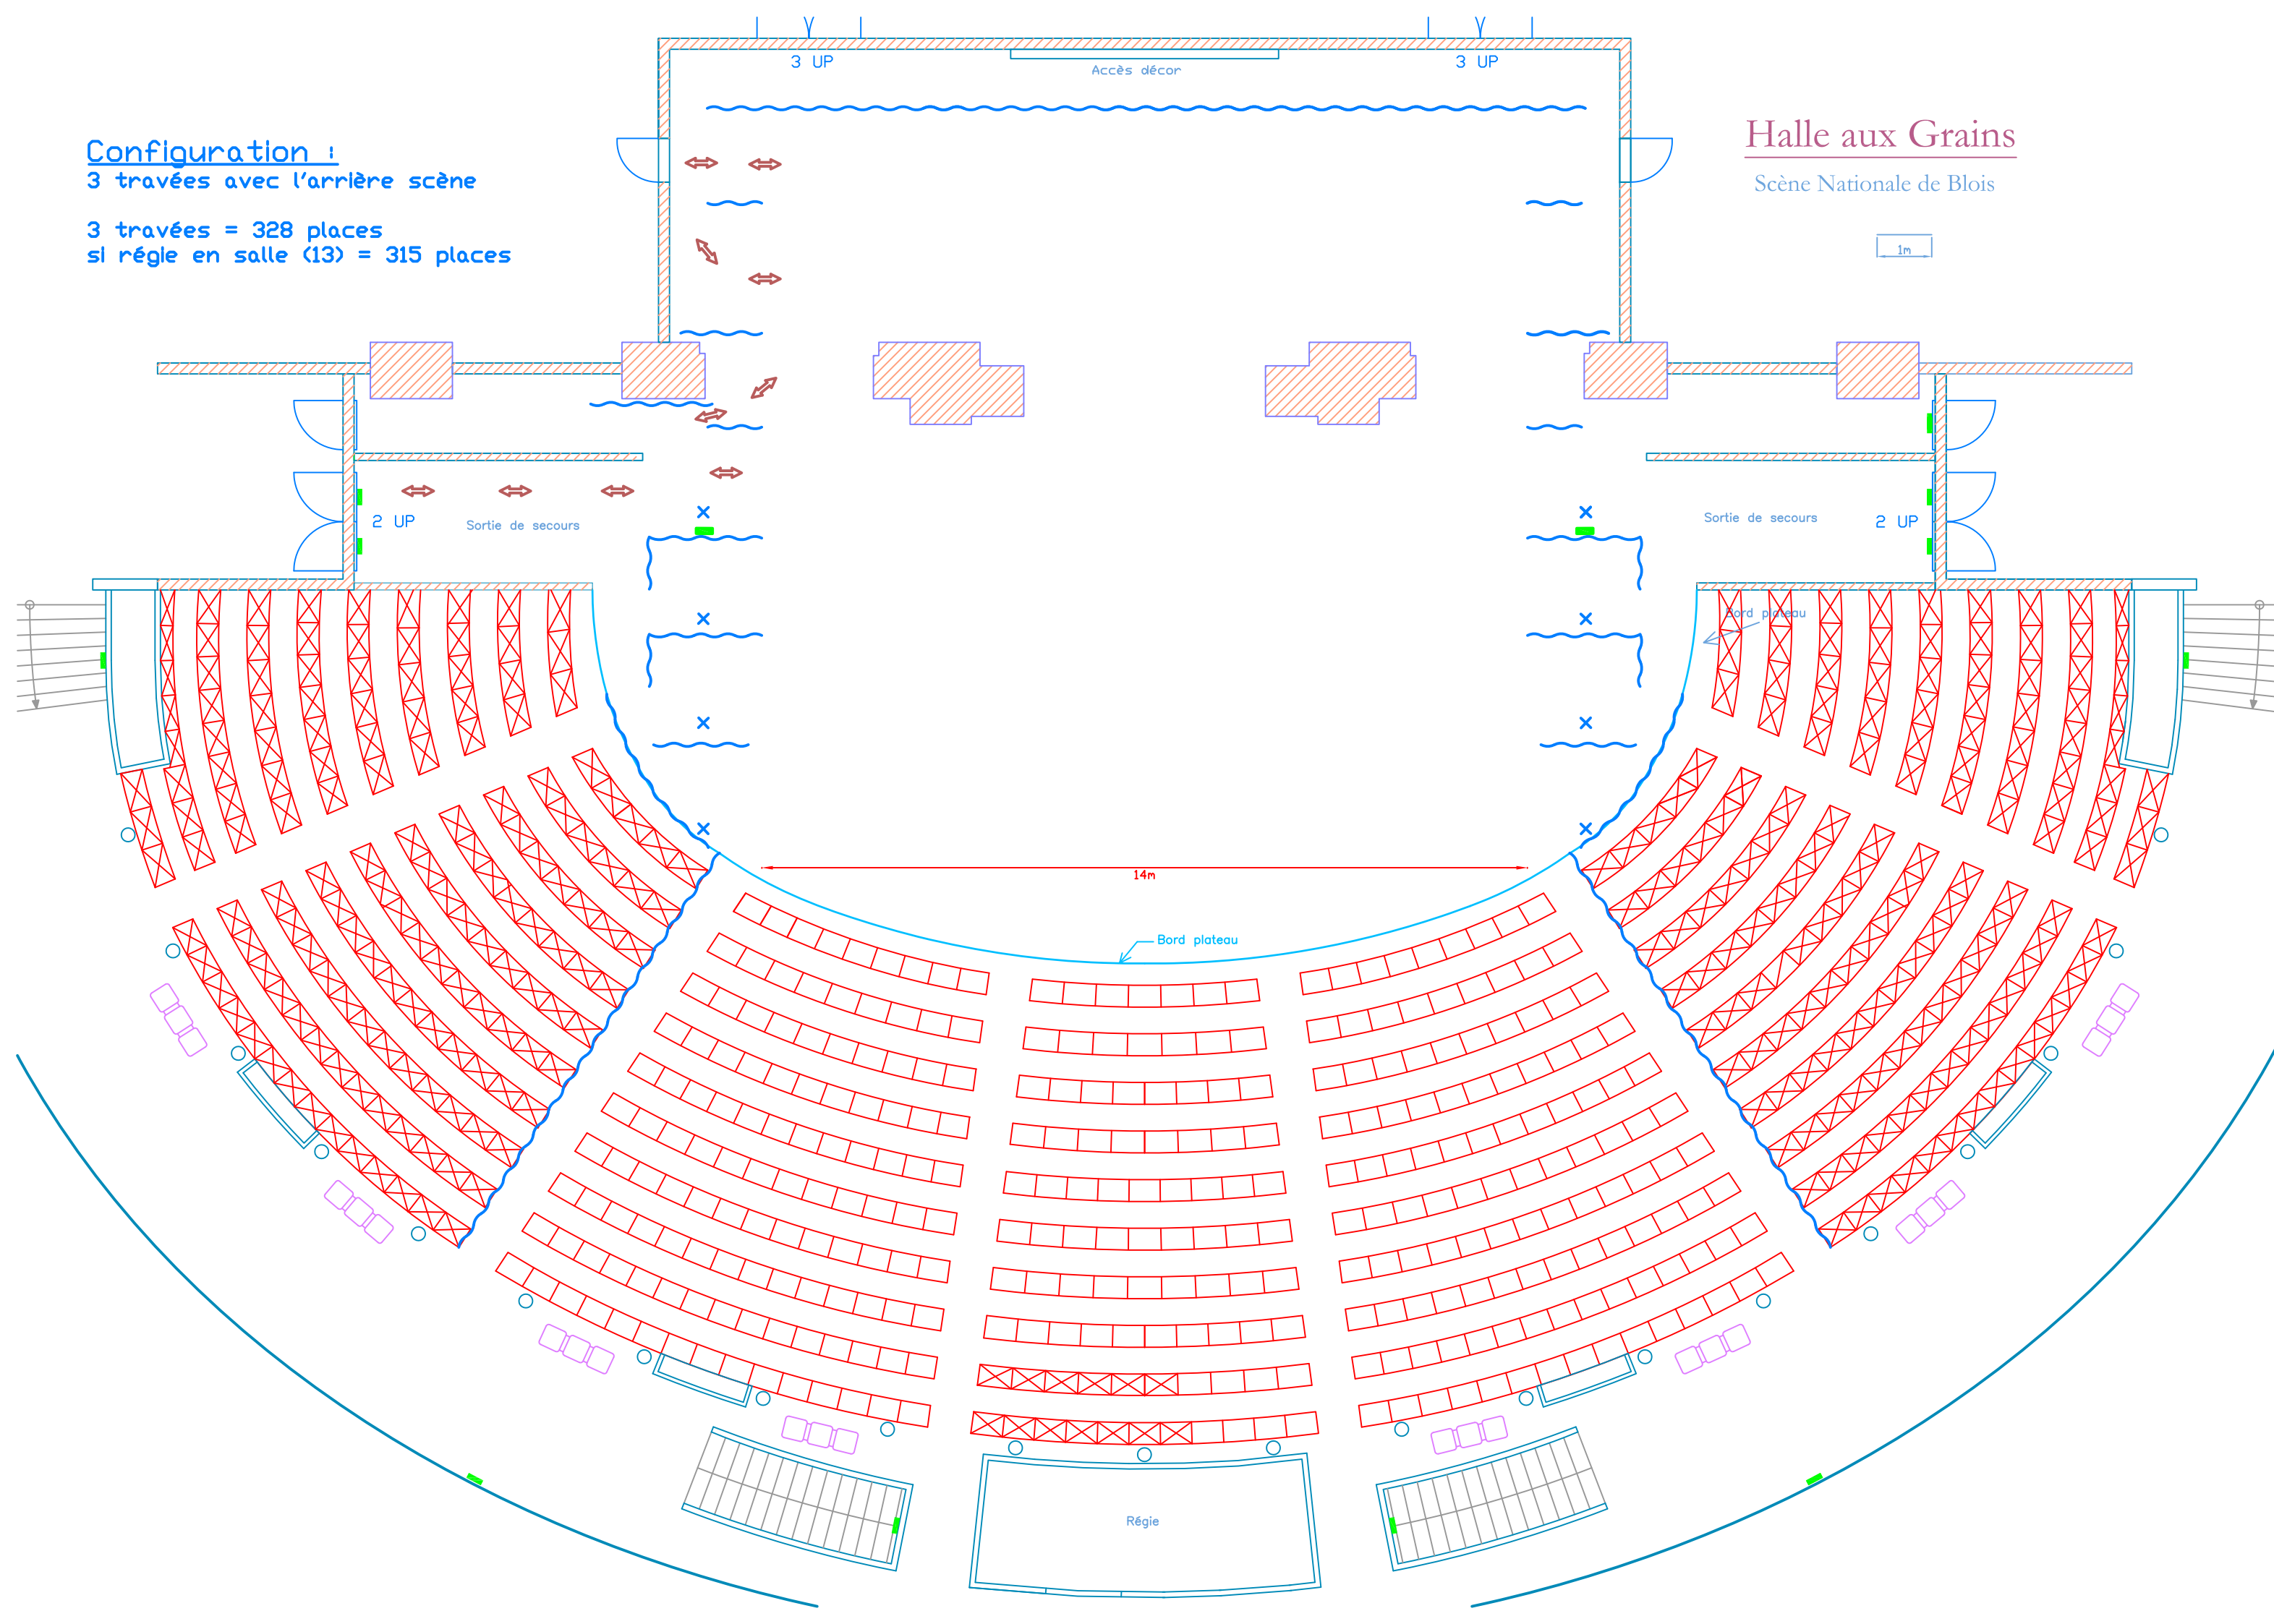

Halle aux Grains
Scène Nationale de Blois

1m

Configuration :

3 travées 5 rues A
(avec 5 plans de latéraux)

3 travées = 328 places
si régle en salle (13) = 315 places

Halle aux Grains

Scène Nationale de Blois

3 travées = 328 places
si régie en salle (13) = 315 places

Halle aux Grains
Scène Nationale de Blois

1m

Configuration :

3 travées avec les arches visibles

(ces rideaux devant les arches extérieures peuvent être installés également en version 3.5 et 5 travées)

Halle aux Grains

Scène Nationale de Blois

1m

Configuration :

3 travées avec l'arrière scène

3 travées = 328 places

si régie en salle (13) = 315 places

Halle aux Grains

Scène Nationale de Blois

1m

Configuration :
3,5 travées 4 rues A
(avec 5 plans de latéraux)

328 +41 +41 = 410 places
si régie en salle (13) = 397 places

Halle aux Grains

Scène Nationale de Blois

1m

Configuration :
3,5 travées 4 rues B