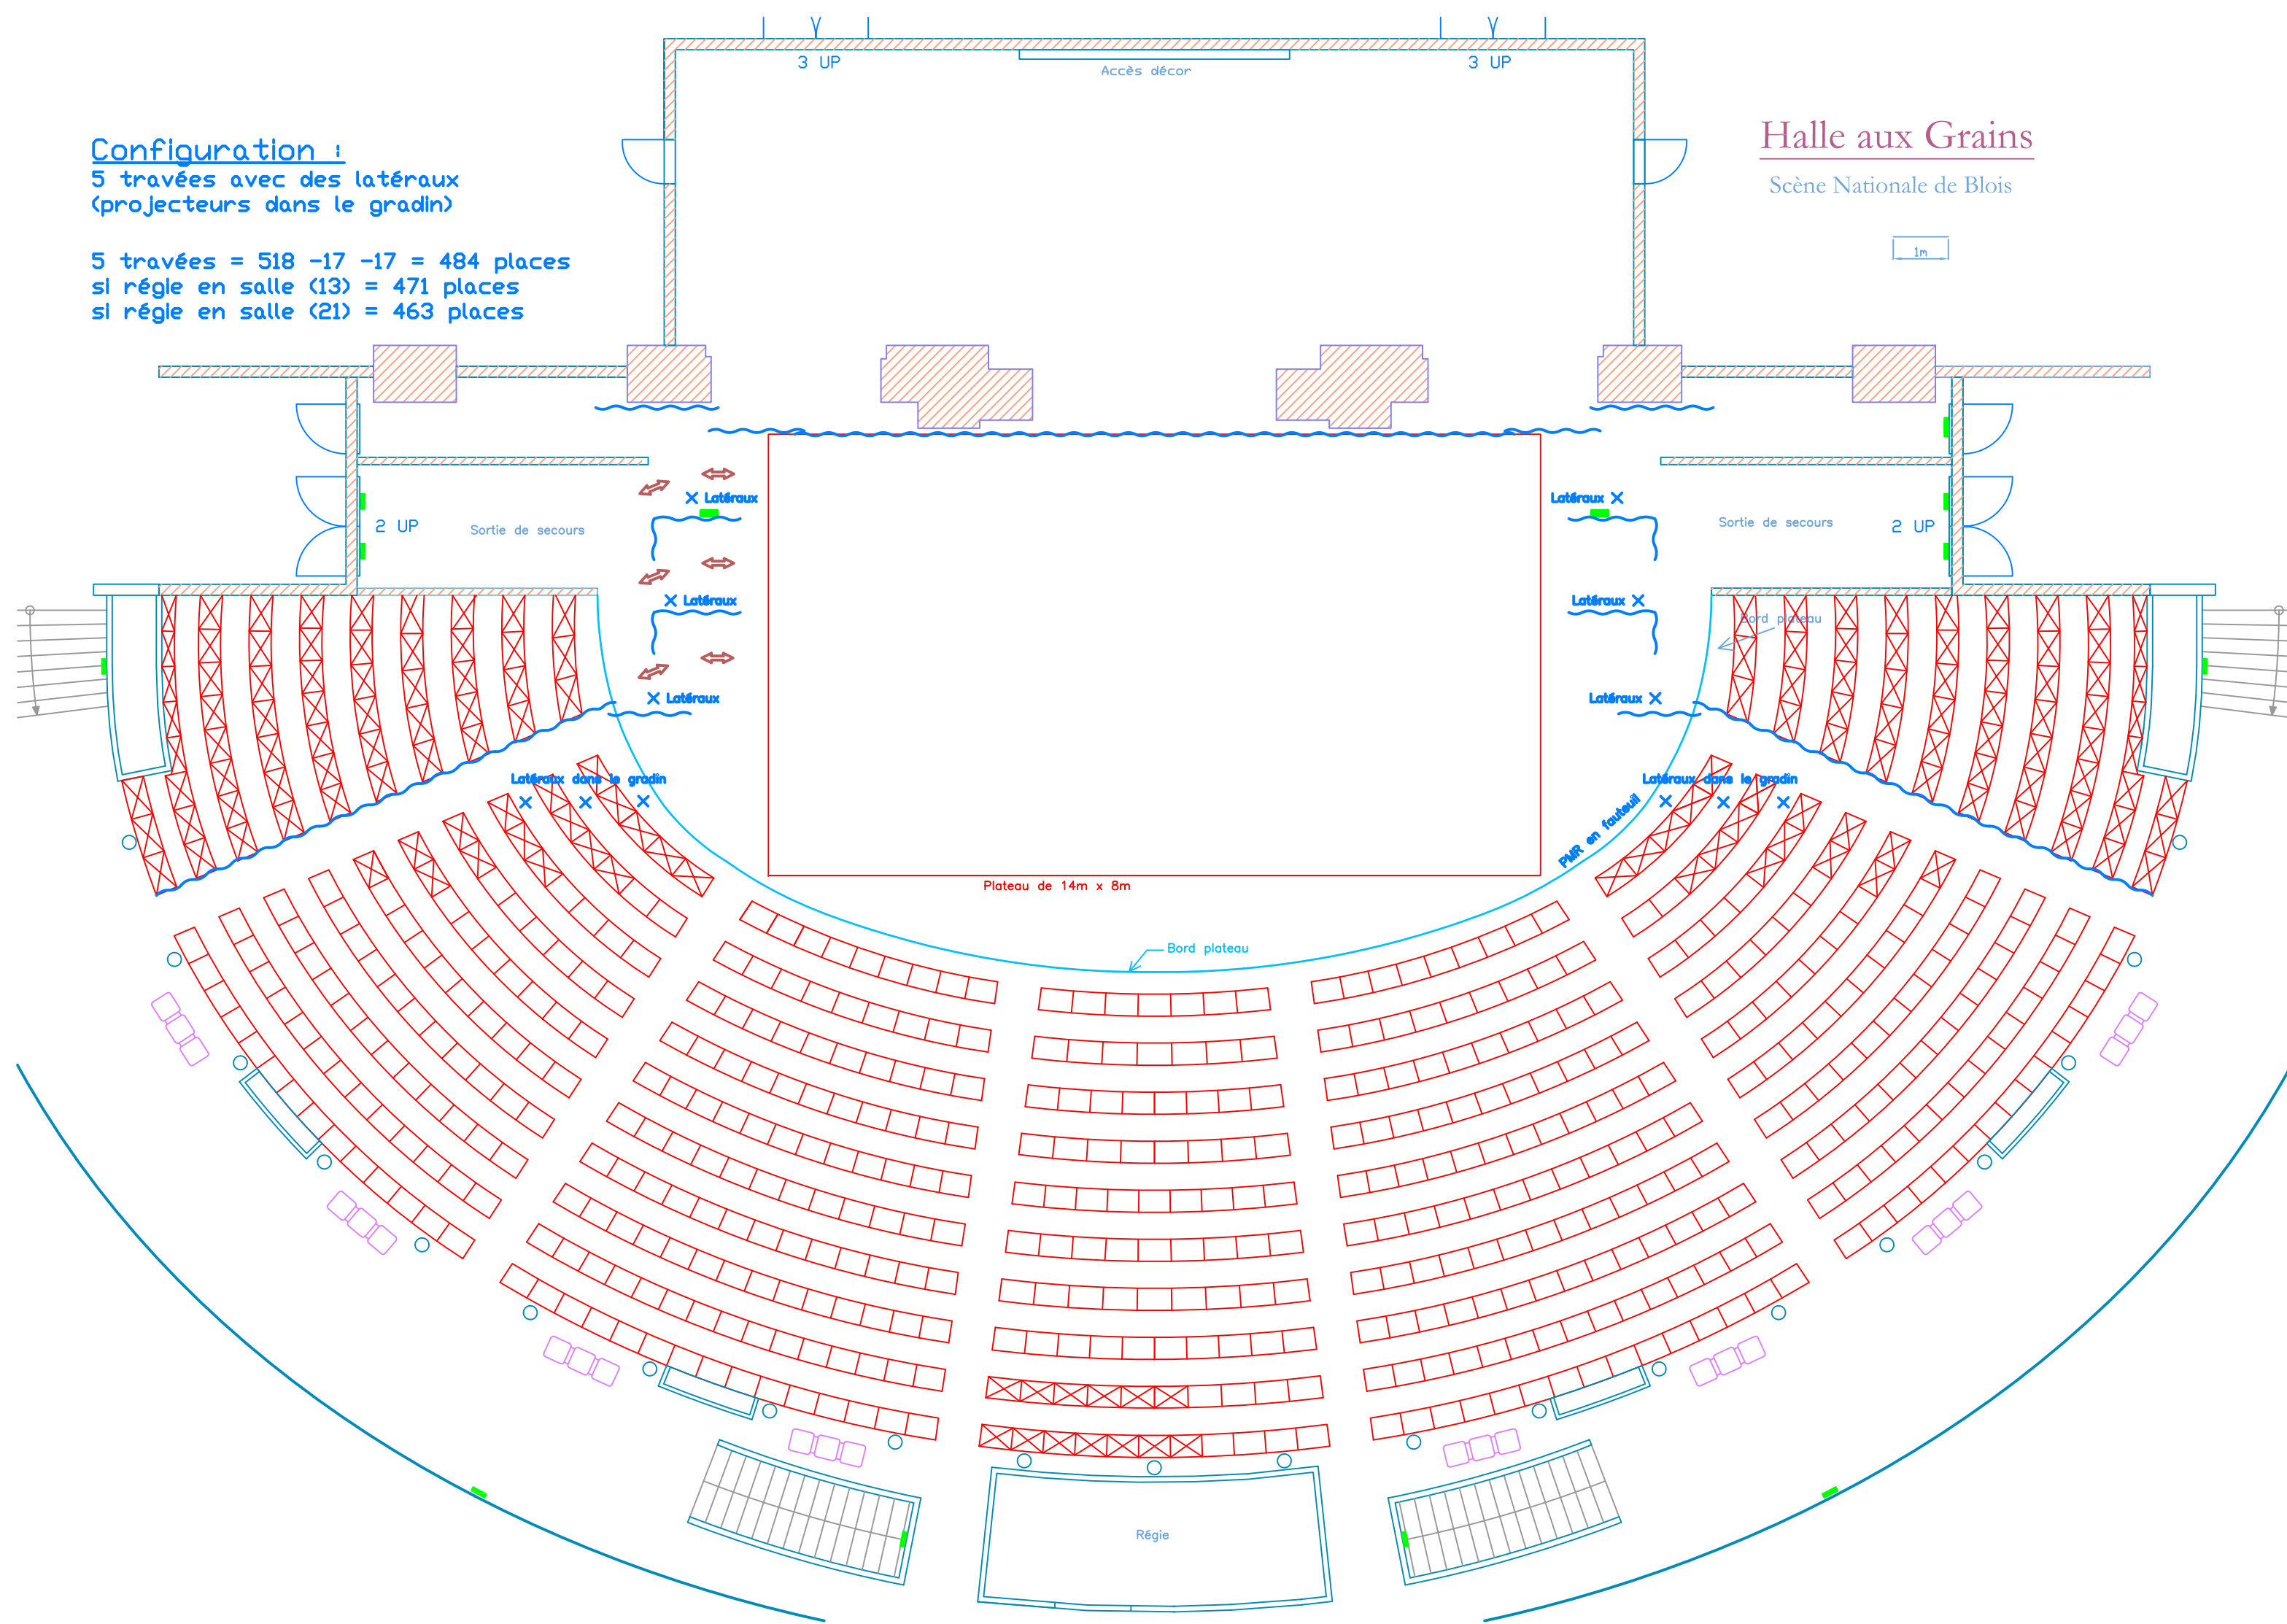

Halle aux Grains

Scène Nationale de Blois

1m

Configuration :
5 travées 3 rues

5 travées = 518 places
si régle en salle (13) = 505 places
si régle en salle (21) = 497 places

Halle aux Grains
Scène Nationale de Blois

Configuration :

5 travées avec des latéraux
(projecteurs dans le gradin)

5 travées = $518 - 17 - 17 = 484$ places

si régle en salle (13) = 471 places

si régle en salle (21) = 463 places

Halle aux Grains

Scène Nationale de Blois

1m

Configuration :
5 travées à l'allemande

5 travées = 518 places
si régie en salle (13) = 505 places
si régie en salle (21) = 497 places

Halle aux Grains
Scène Nationale de Blois

1m

Configuration :

5 travées version concert sonorisé

si régle en salle (13) = 505 places

si régle en salle (21) = 497 places

Halle aux Grains

Scène Nationale de Blois

1m

Configuration :

7 travées version Concert sonorisé

7 travées = 630 places