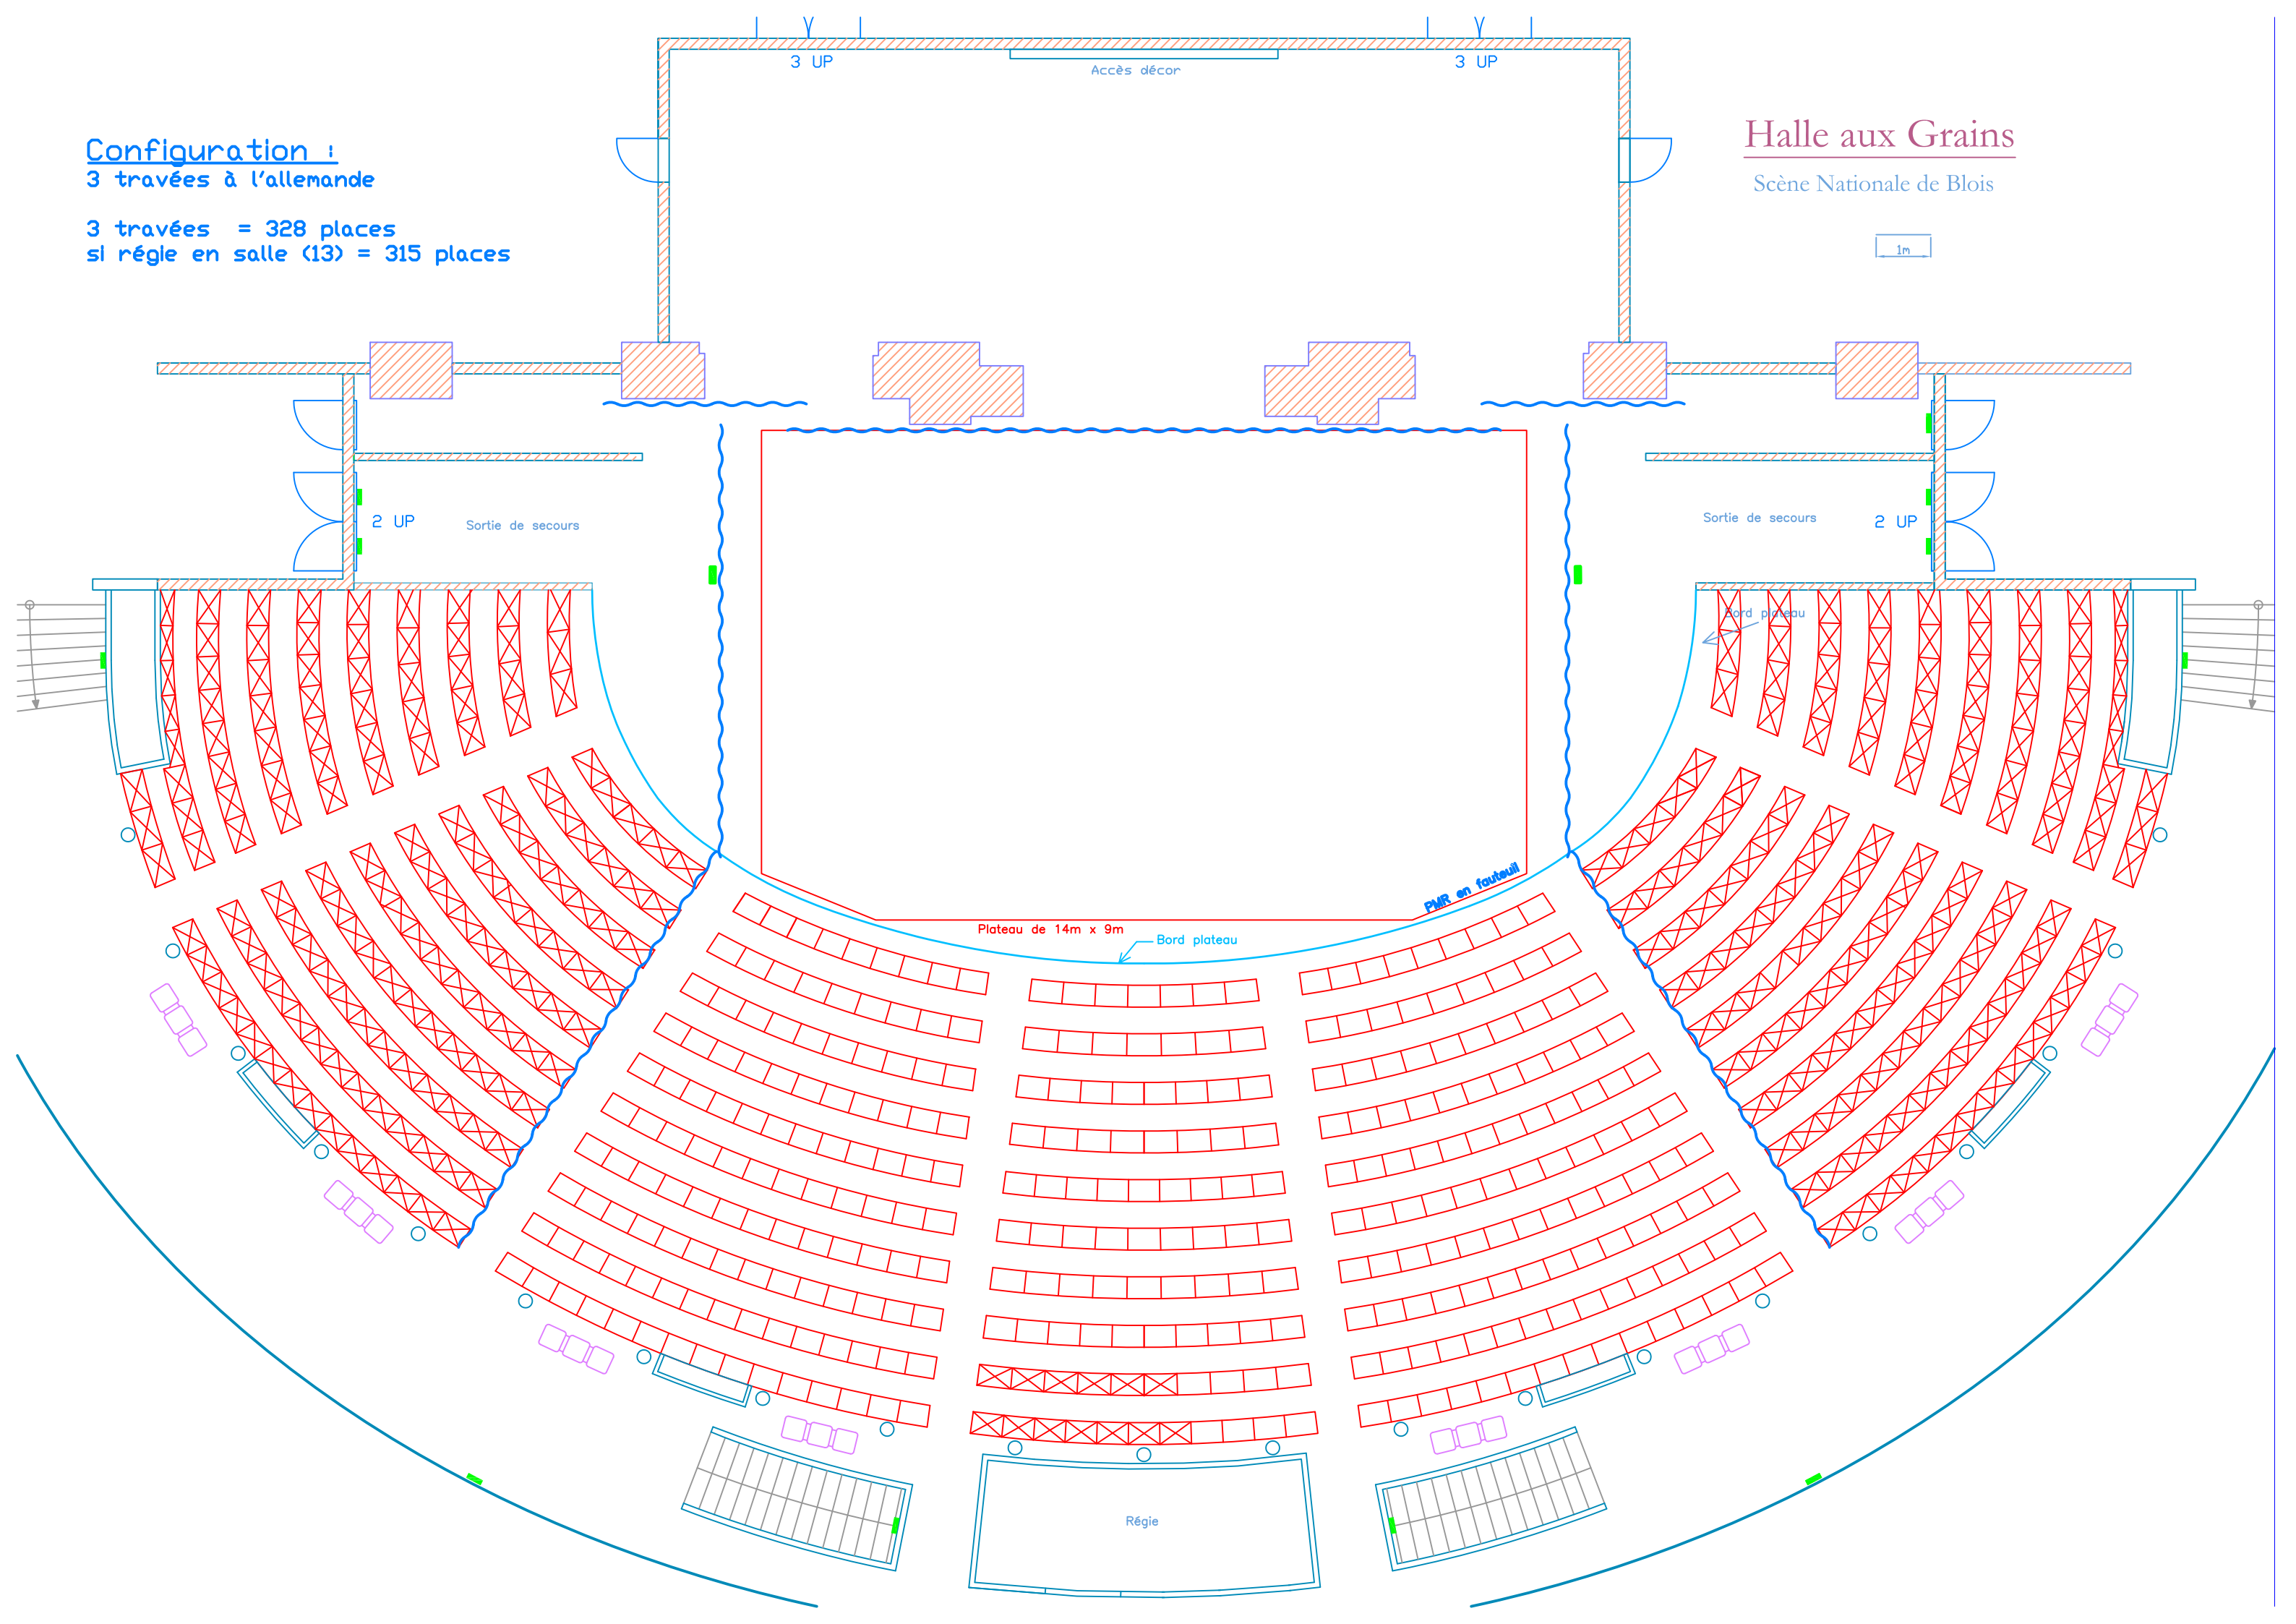

Halle aux Grains
Scène Nationale de Blois

1m

Configuration :

3 travées 5 rues A
(avec 5 plans de latéraux)

3 travées = 328 places
si régle en salle (13) = 315 places

Halle aux Grains

Scène Nationale de Blois

1m

Configuration :
3 travées 5 rues B
(avec 5 plans de latéraux)

3 travées = 328 places
si régie en salle (13) = 315 places

Halle aux Grains

Scène Nationale de Blois

1m

Configuration :
3 travées à l'allemande

3 travées = 328 places
si régie en salle (13) = 315 places

Halle aux Grains
Scène Nationale de Blois

1m

Configuration :

3 travées avec les arches visibles

(ces rideaux devant les arches extérieures peuvent être installés également en version 3.5 et 5 travées)

Halle aux Grains

Scène Nationale de Blois

1m

Configuration :

3 travées avec l'arrière scène

3 travées = 328 places

si régie en salle (13) = 315 places

Halle aux Grains