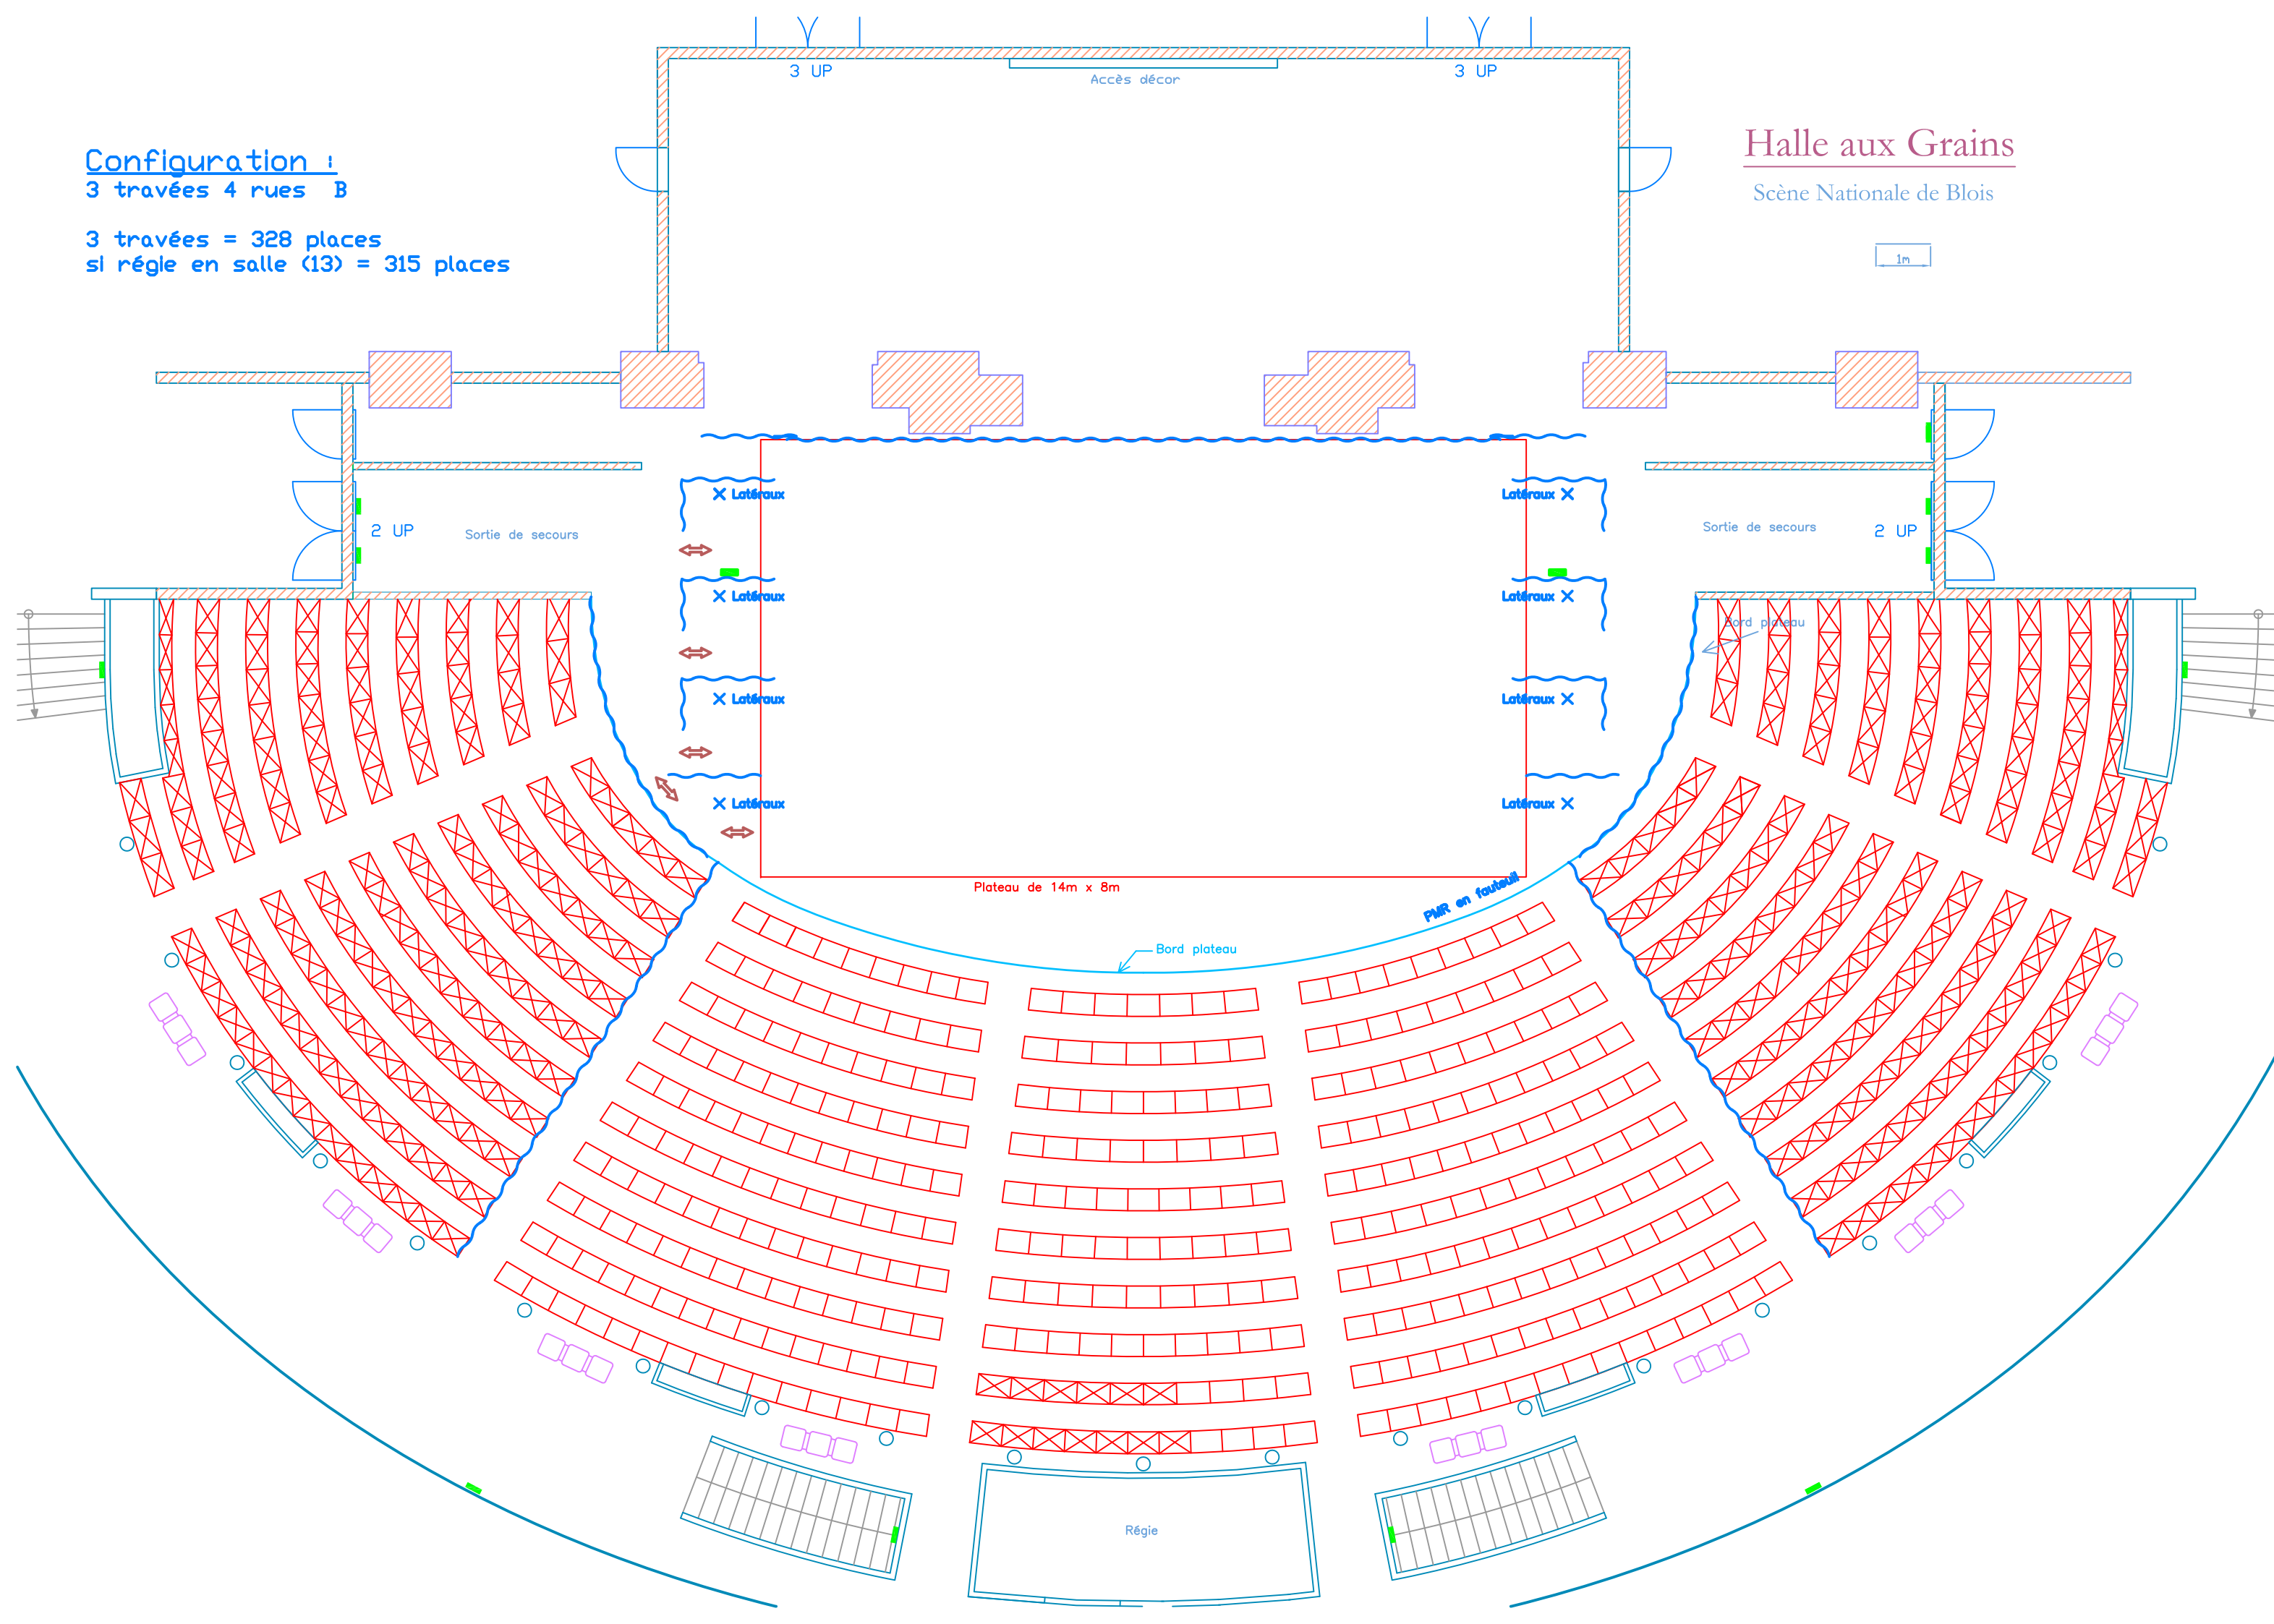

Configuration :
3 travées 4 rues A

3 travées = 328 places
si régie en salle (13) = 315 places

Halle aux Grains

Scène Nationale de Blois

1m

Configuration :
3 travées 4 rues B

3 travées = 328 places
si régle en salle (13) = 315 places

Halle aux Grains
Scène Nationale de Blois

1m

Configuration :

3 travées 5 rues A
(avec 5 plans de latéraux)

3 travées = 328 places
si régle en salle (13) = 315 places

Halle aux Grains

Scène Nationale de Blois

3 travées = 328 places
si régie en salle (13) = 315 places

Halle aux Grains
Scène Nationale de Blois

1m

Configuration :

3 travées avec les arches visibles

(ces rideaux devant les arches extérieures peuvent être installés également en version 3.5 et 5 travées)

Halle aux Grains

Scène Nationale de Blois

1m

Configuration :

3 travées avec l'arrière scène

3 travées = 328 places

si régie en salle (13) = 315 places

Halle aux Grains