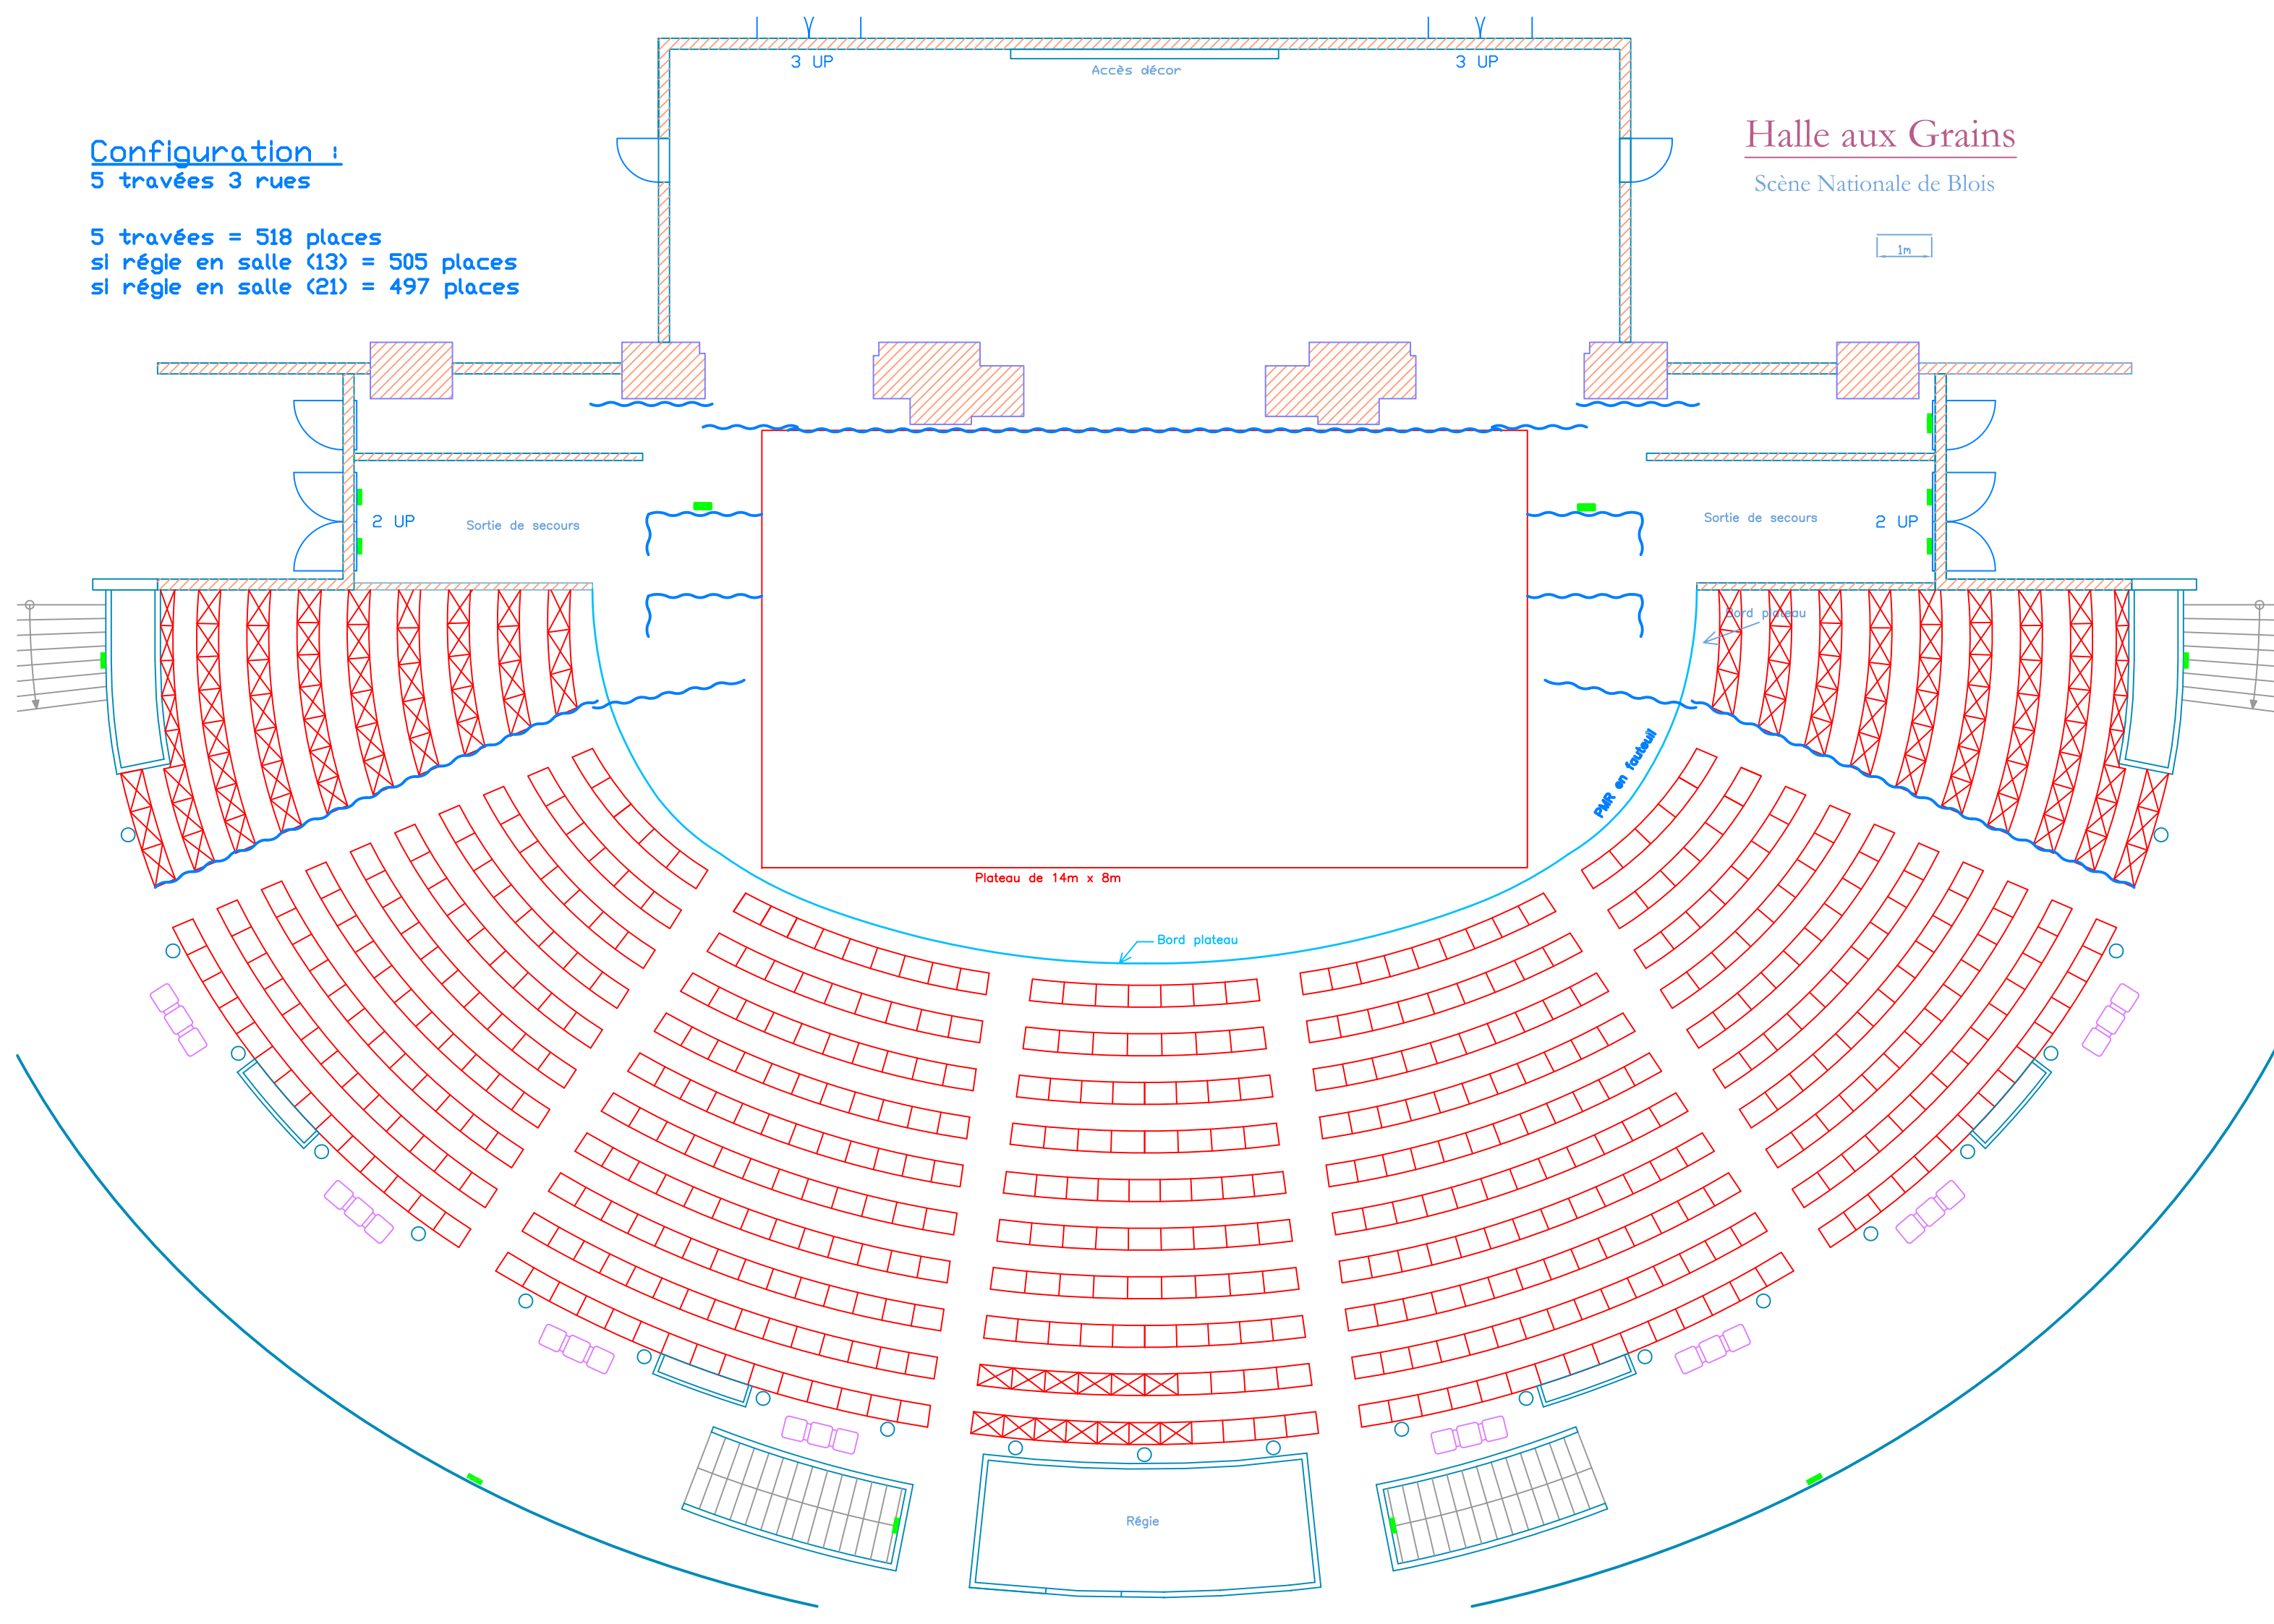

Halle aux Grains

Scène Nationale de Blois

1m

Configuration :

3 travées avec l'arrière scène

3 travées = 328 places

si régie en salle (13) = 315 places

Halle aux Grains

328 + 41 + 41 = 410 places
si régie en salle (13) = 397 places

Halle aux Grains

Scène Nationale de Blois

1m

Configuration :
3.5 travées à l'allemande

328 +41 +41 = 410 places
si régie en salle (13) = 397 places

Halle aux Grains

Scène Nationale de Blois

1m

Configuration :
5 travées 3 rues

5 travées = 518 places
si régle en salle (13) = 505 places
si régle en salle (21) = 497 places

Halle aux Grains
Scène Nationale de Blois

Configuration :

5 travées avec des latéraux
(projecteurs dans le gradin)

5 travées = $518 - 17 - 17 = 484$ places

si régle en salle (13) = 471 places

si régle en salle (21) = 463 places

Halle aux Grains

Scène Nationale de Blois