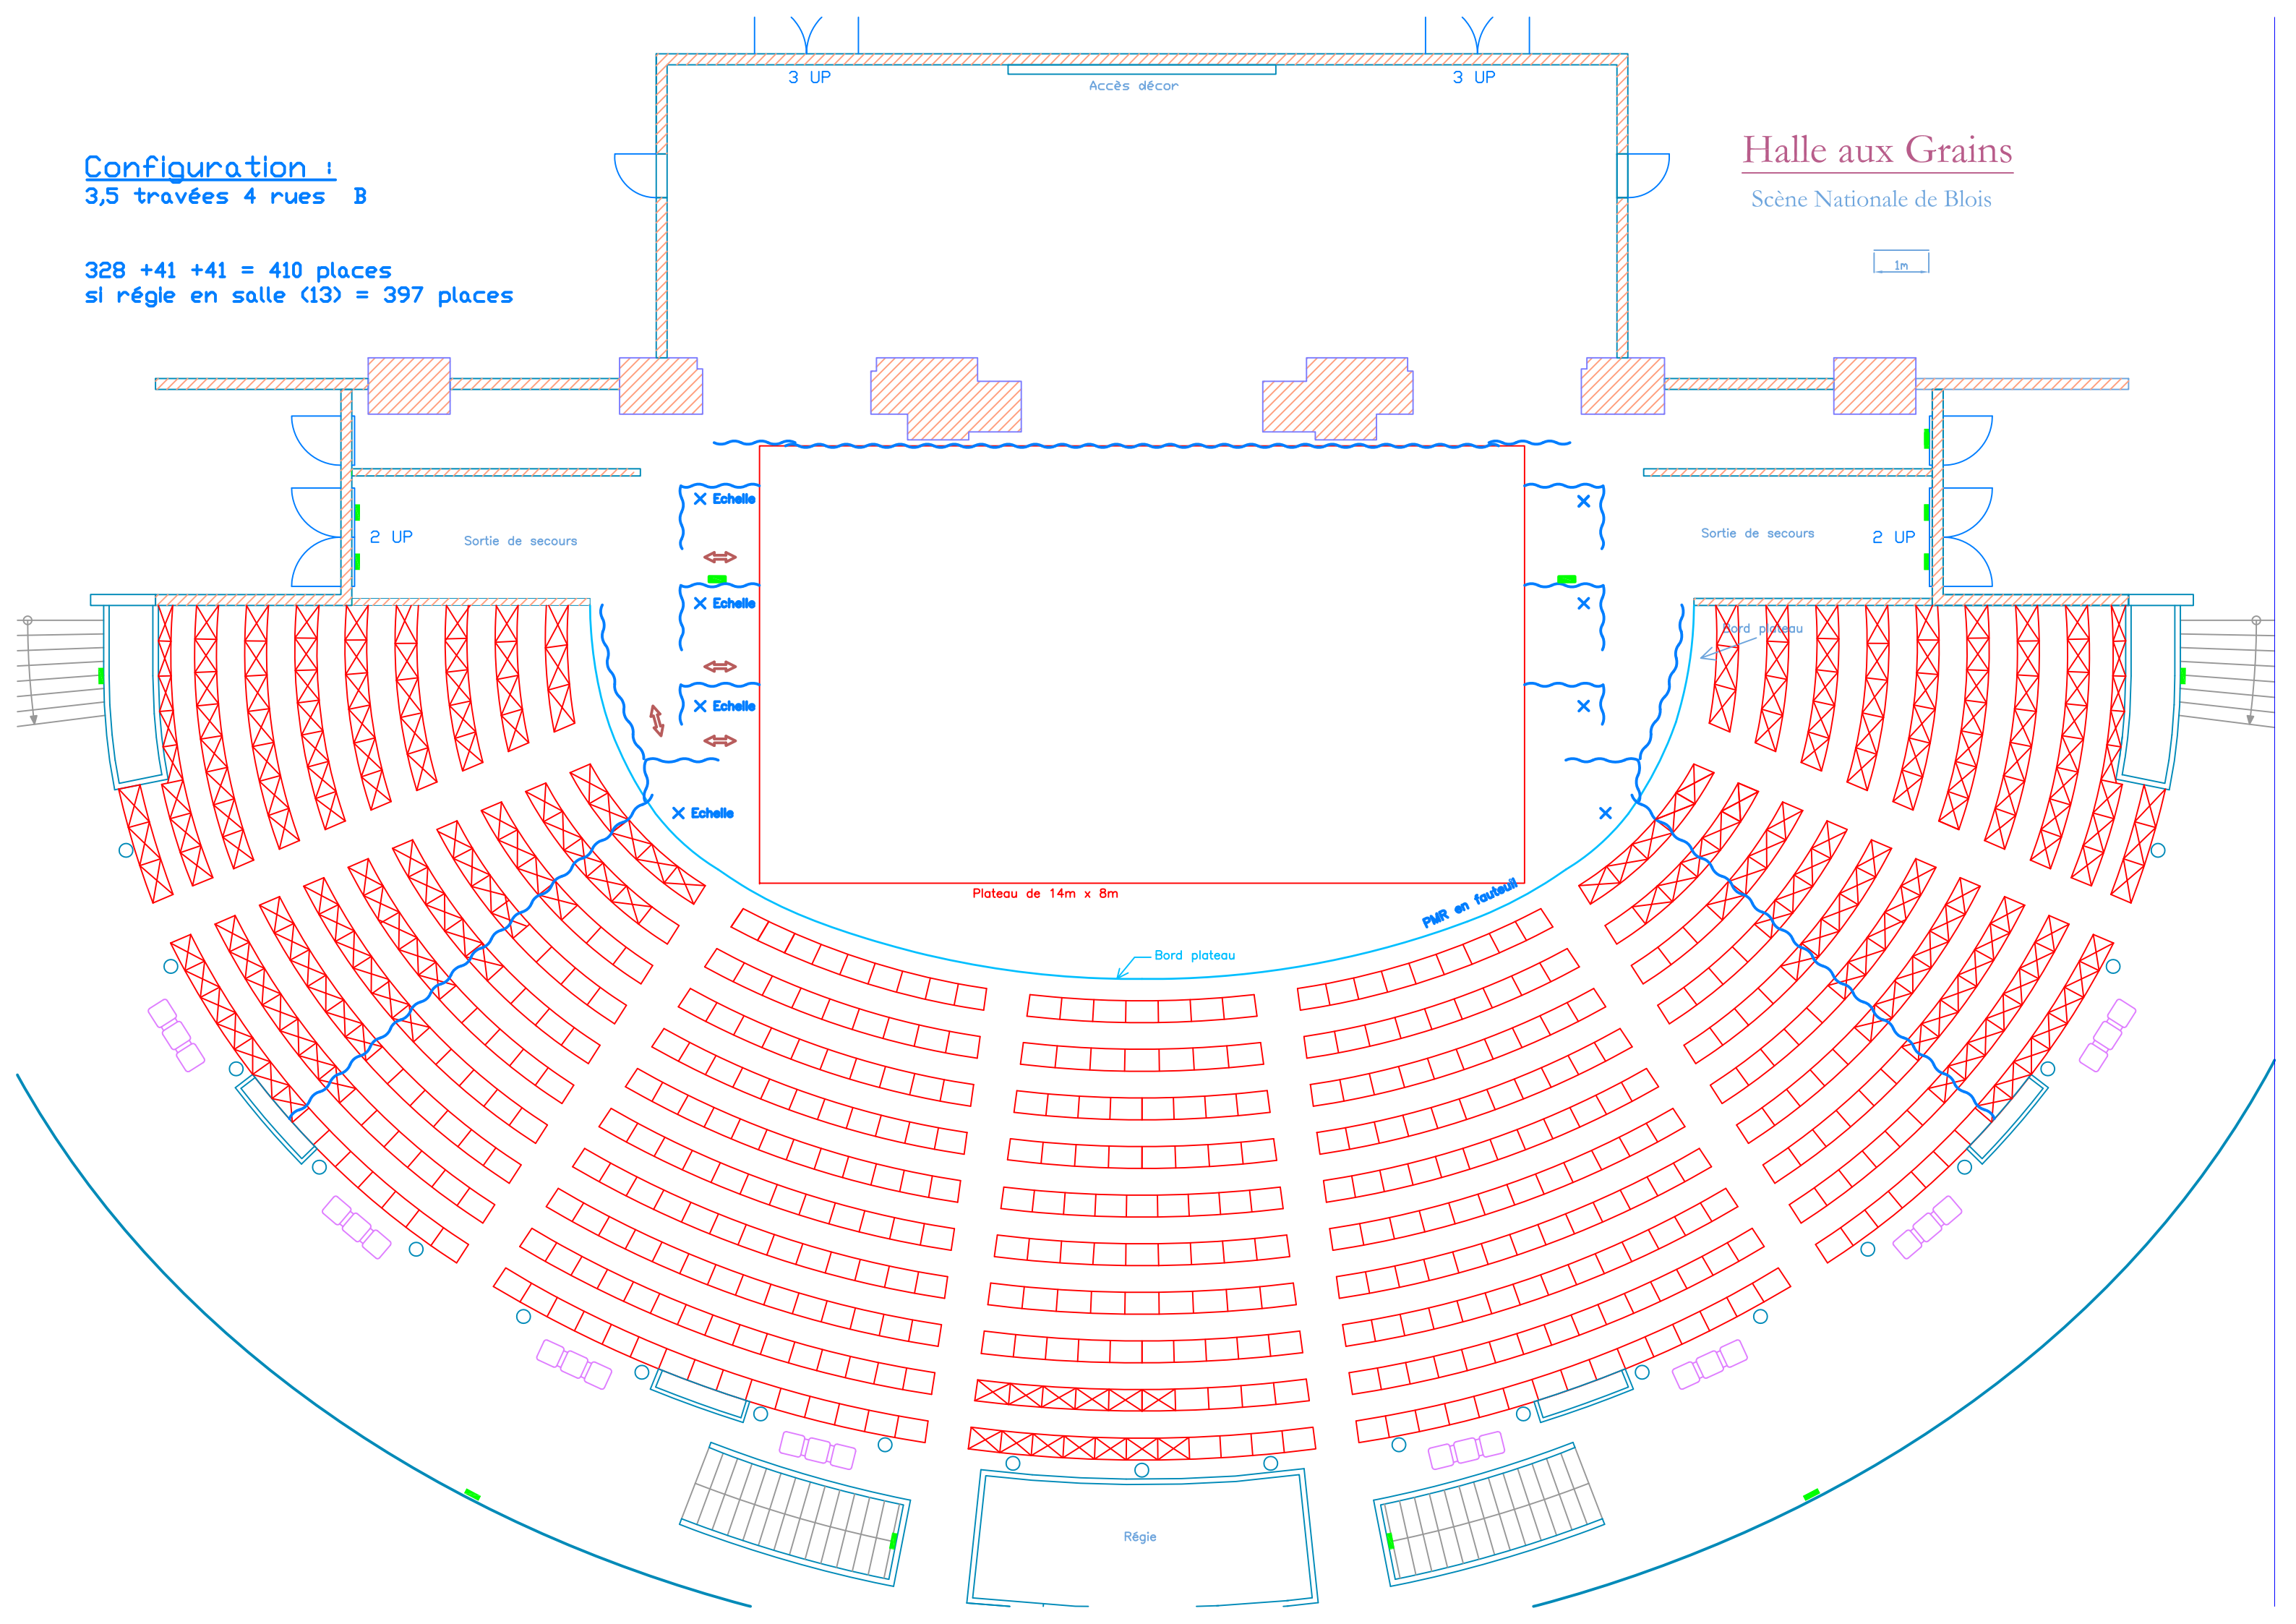

3 travées = 328 places
si régie en salle (13) = 315 places

Halle aux Grains
Scène Nationale de Blois

1m

Configuration :

3 travées avec les arches visibles

(ces rideaux devant les arches extérieures peuvent être installés également en version 3.5 et 5 travées)

Halle aux Grains

Scène Nationale de Blois

1m

Configuration :

3 travées avec l'arrière scène

3 travées = 328 places

si régie en salle (13) = 315 places

Halle aux Grains

Scène Nationale de Blois

1m

Configuration :
3,5 travées 4 rues A
(avec 5 plans de latéraux)

328 +41 +41 = 410 places
si régie en salle (13) = 397 places

Halle aux Grains

Scène Nationale de Blois

1m

Configuration :
3,5 travées 4 rues B

328 + 41 + 41 = 410 places
si régie en salle (13) = 397 places

Halle aux Grains

Scène Nationale de Blois

1m

Configuration :
3.5 travées à l'allemande

328 +41 +41 = 410 places
si régie en salle (13) = 397 places