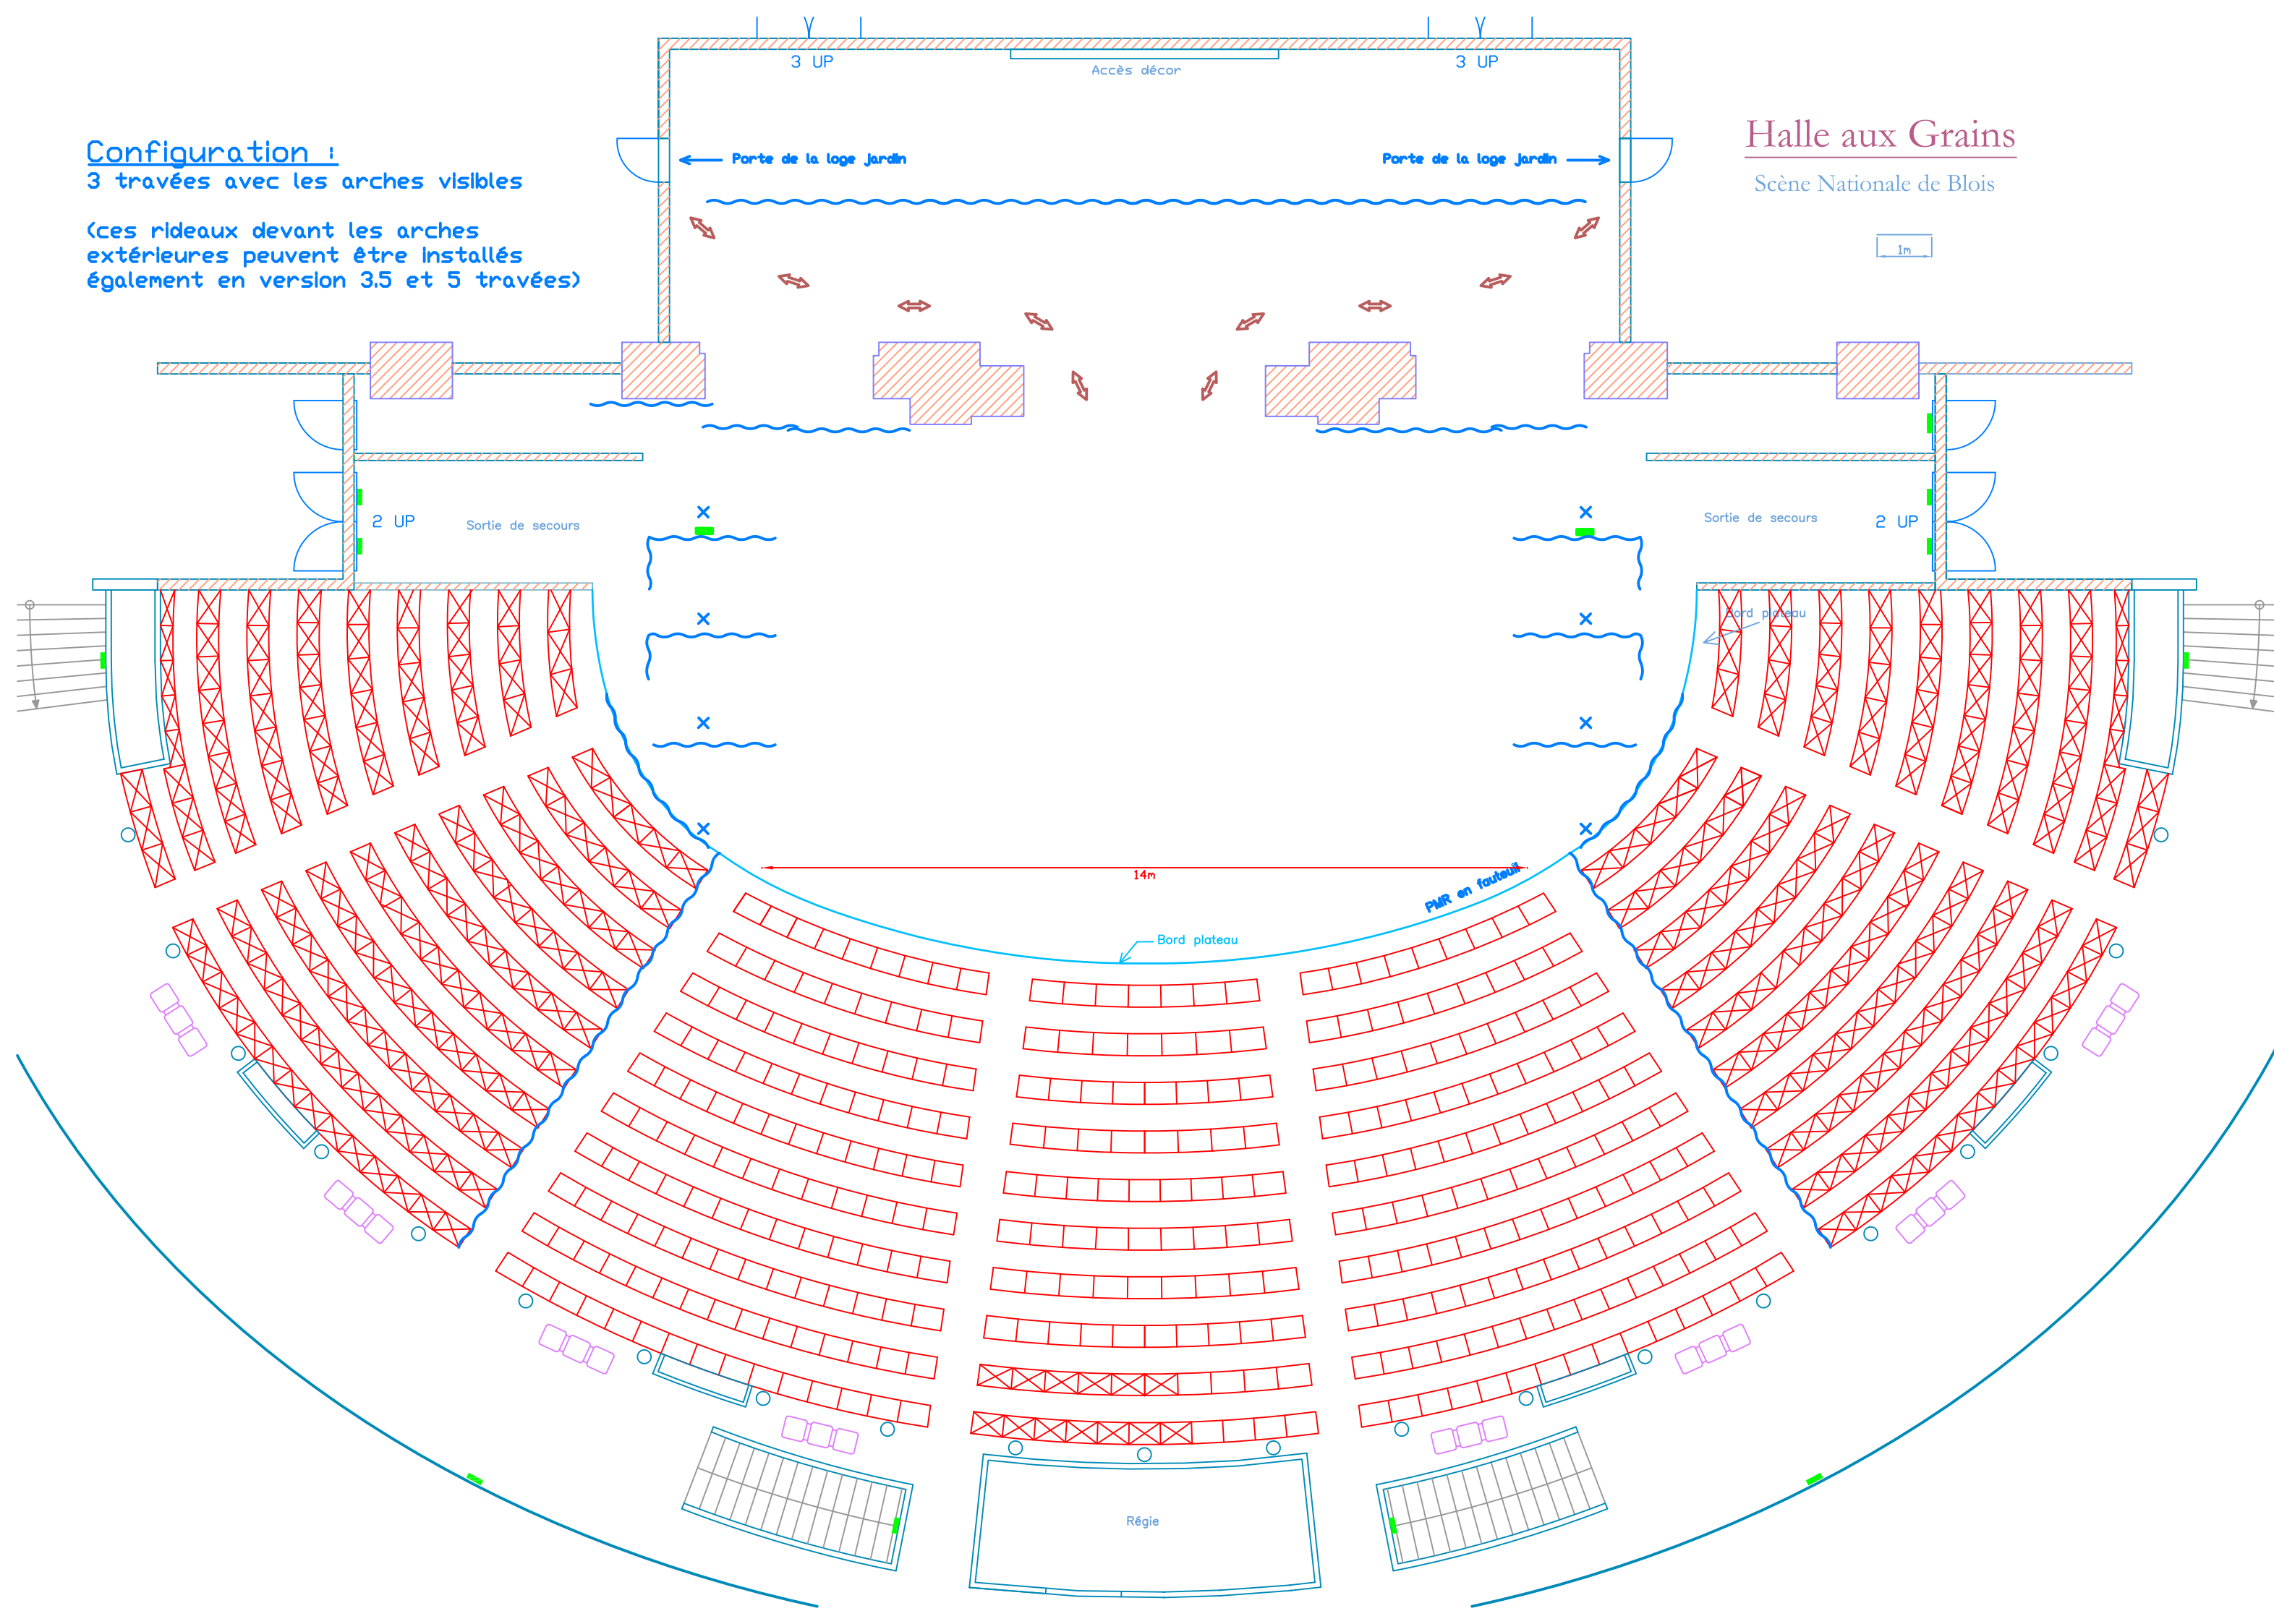

Halle aux Grains
Scène Nationale de Blois

1m

Configuration :

3 travées 5 rues A
(avec 5 plans de latéraux)

3 travées = 328 places
si régle en salle (13) = 315 places

Halle aux Grains

Scène Nationale de Blois

3 travées = 328 places
si régie en salle (13) = 315 places

Halle aux Grains
Scène Nationale de Blois

1m

Configuration :

3 travées avec les arches visibles

(ces rideaux devant les arches extérieures peuvent être installés également en version 3.5 et 5 travées)

Halle aux Grains

Scène Nationale de Blois

1m

Configuration :

3 travées avec l'arrière scène

3 travées = 328 places

si régie en salle (13) = 315 places

Halle aux Grains

Scène Nationale de Blois

1m

Configuration :
3,5 travées 4 rues A
(avec 5 plans de latéraux)

328 +41 +41 = 410 places
si régie en salle (13) = 397 places

Halle aux Grains

Scène Nationale de Blois

1m

Configuration :
3,5 travées 4 rues B