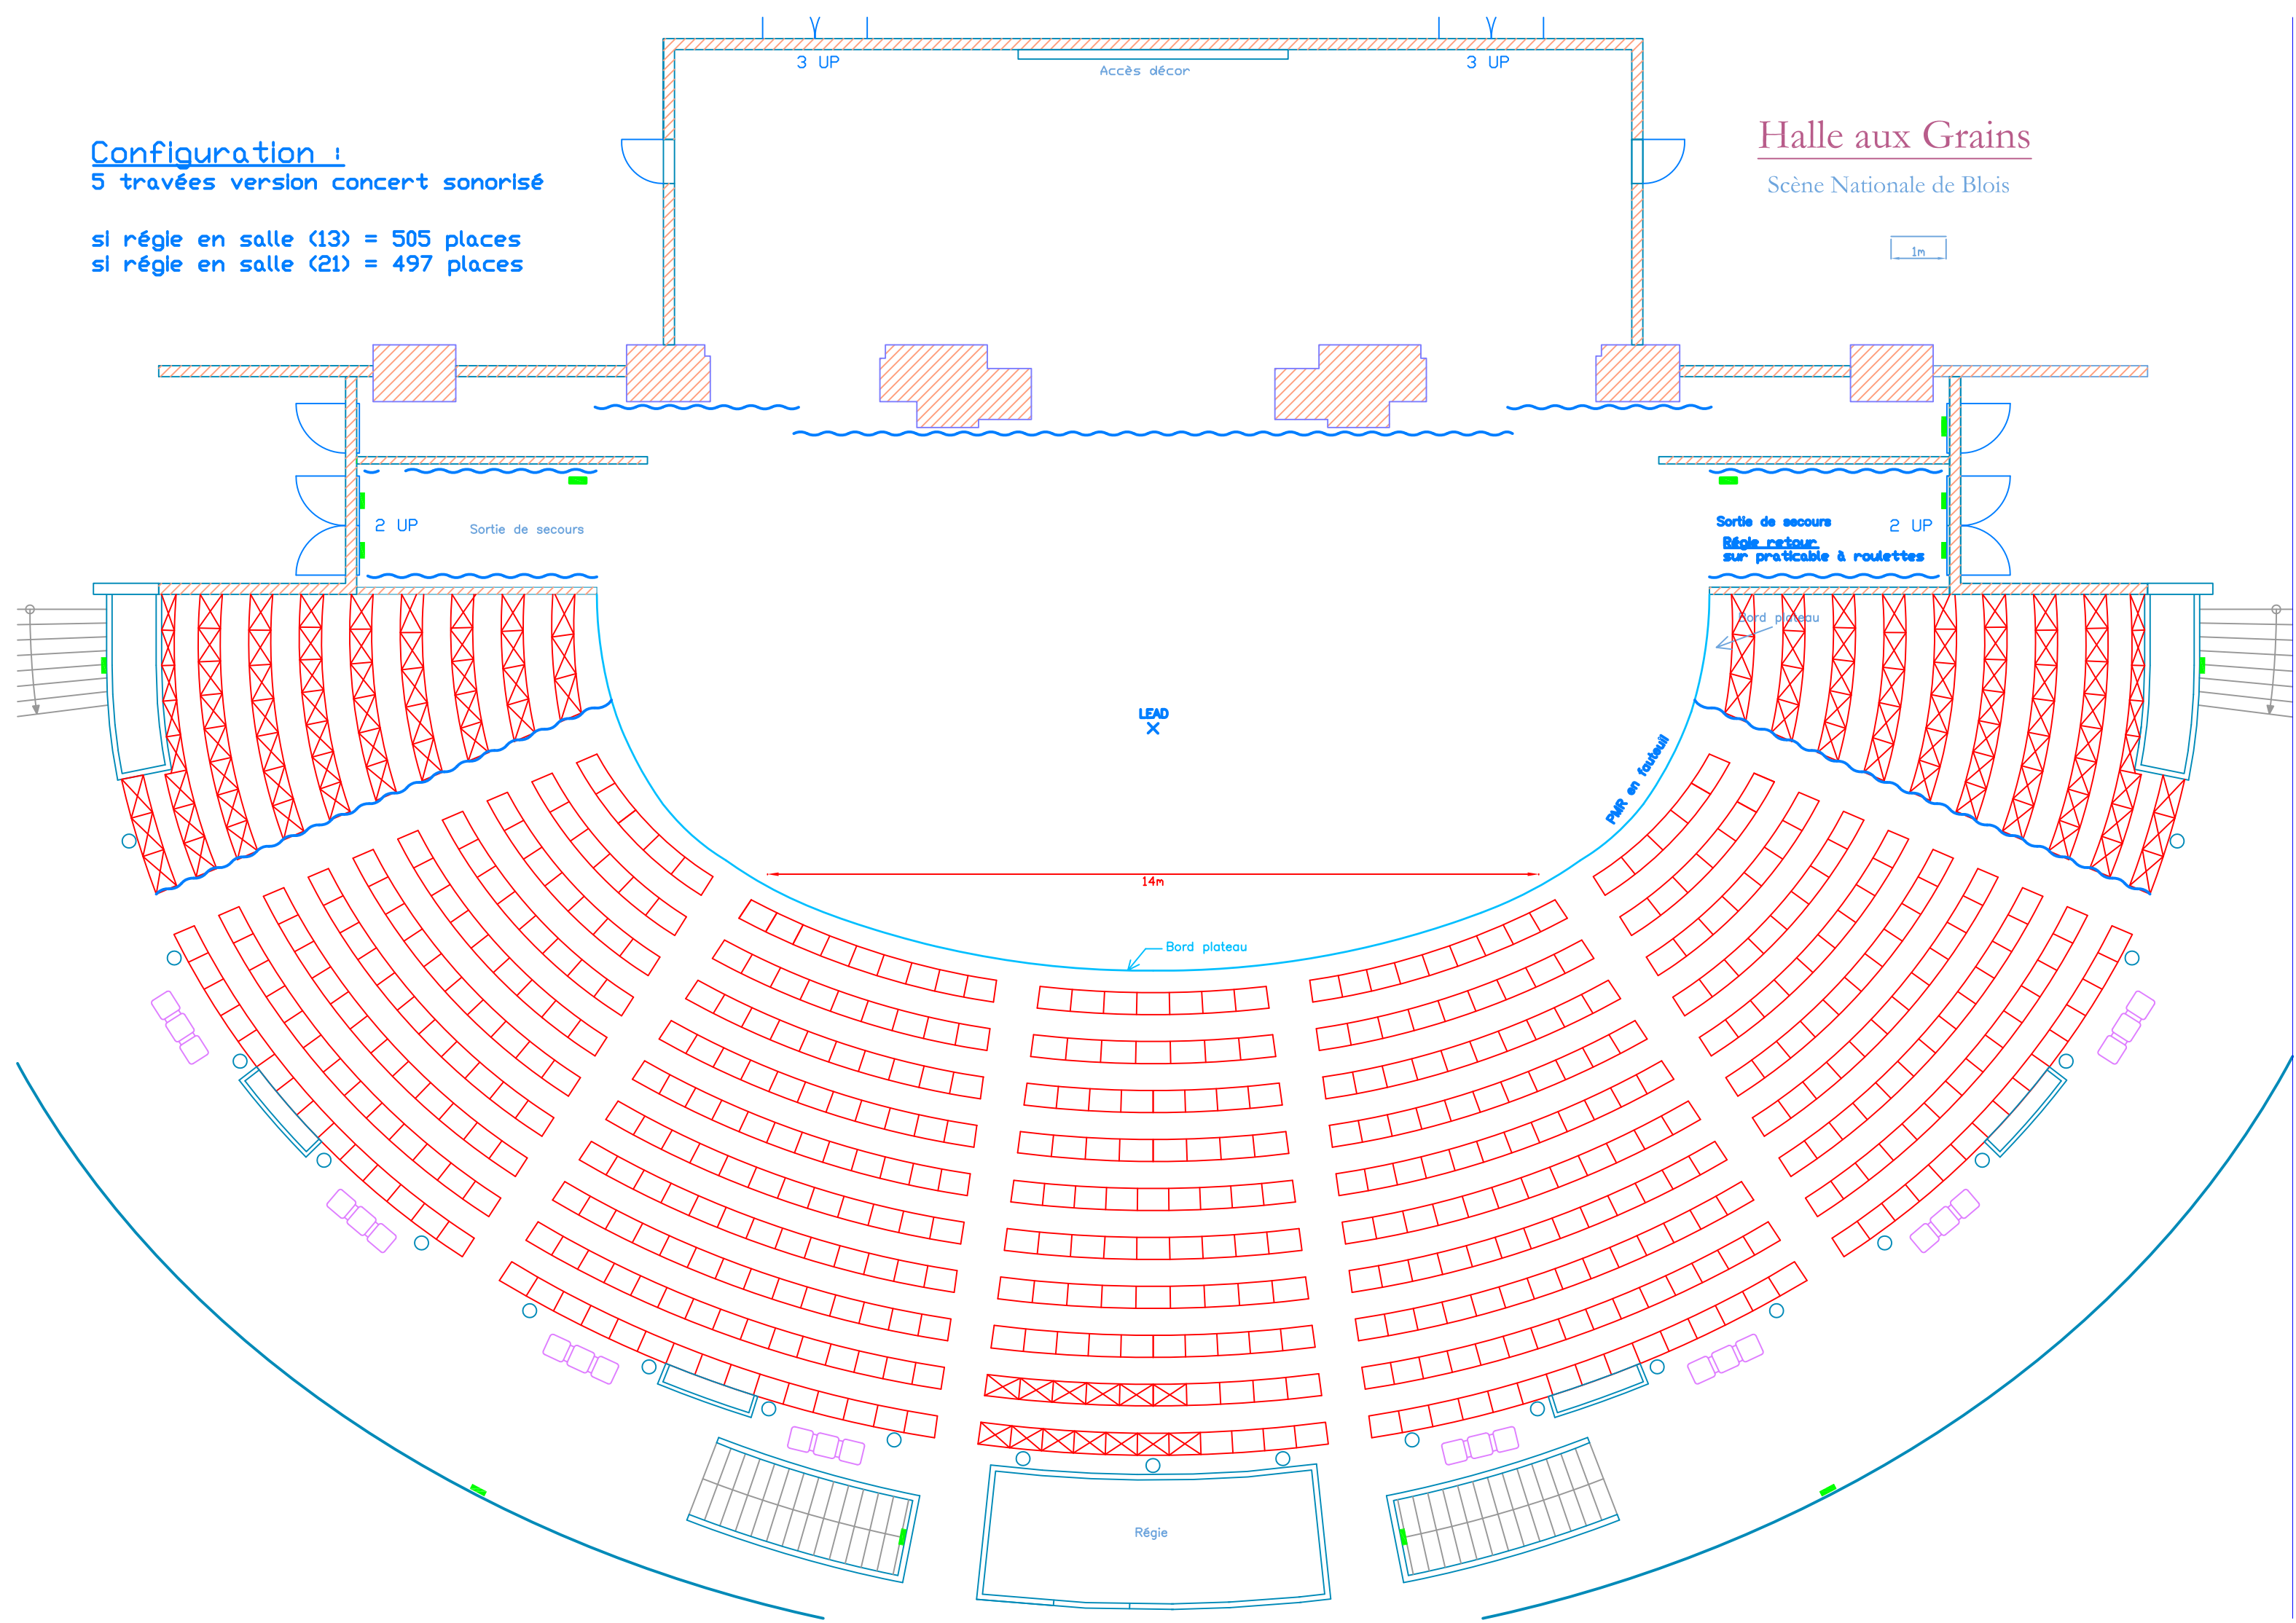

Configuration :

5 travées avec des latéraux
(projecteurs dans le gradin)

5 travées = $518 - 17 - 17 = 484$ places

si régle en salle (13) = 471 places

si régle en salle (21) = 463 places

Halle aux Grains

Scène Nationale de Blois

1m

Configuration :
5 travées à l'allemande

5 travées = 518 places
si régie en salle (13) = 505 places
si régie en salle (21) = 497 places

Halle aux Grains
Scène Nationale de Blois

1m

Configuration :

5 travées version concert sonorisé

si régle en salle (13) = 505 places

si régle en salle (21) = 497 places

Halle aux Grains

Scène Nationale de Blois

1m

Configuration :

7 travées version Concert sonorisé

7 travées = 630 places

régie en salle (13) = 617 places

régie en salle (21) = 609 places

Halle aux Grains

Scène Nationale de Blois

1m

Configuration :

7 travées avec coulisses

7 travées = 630 places