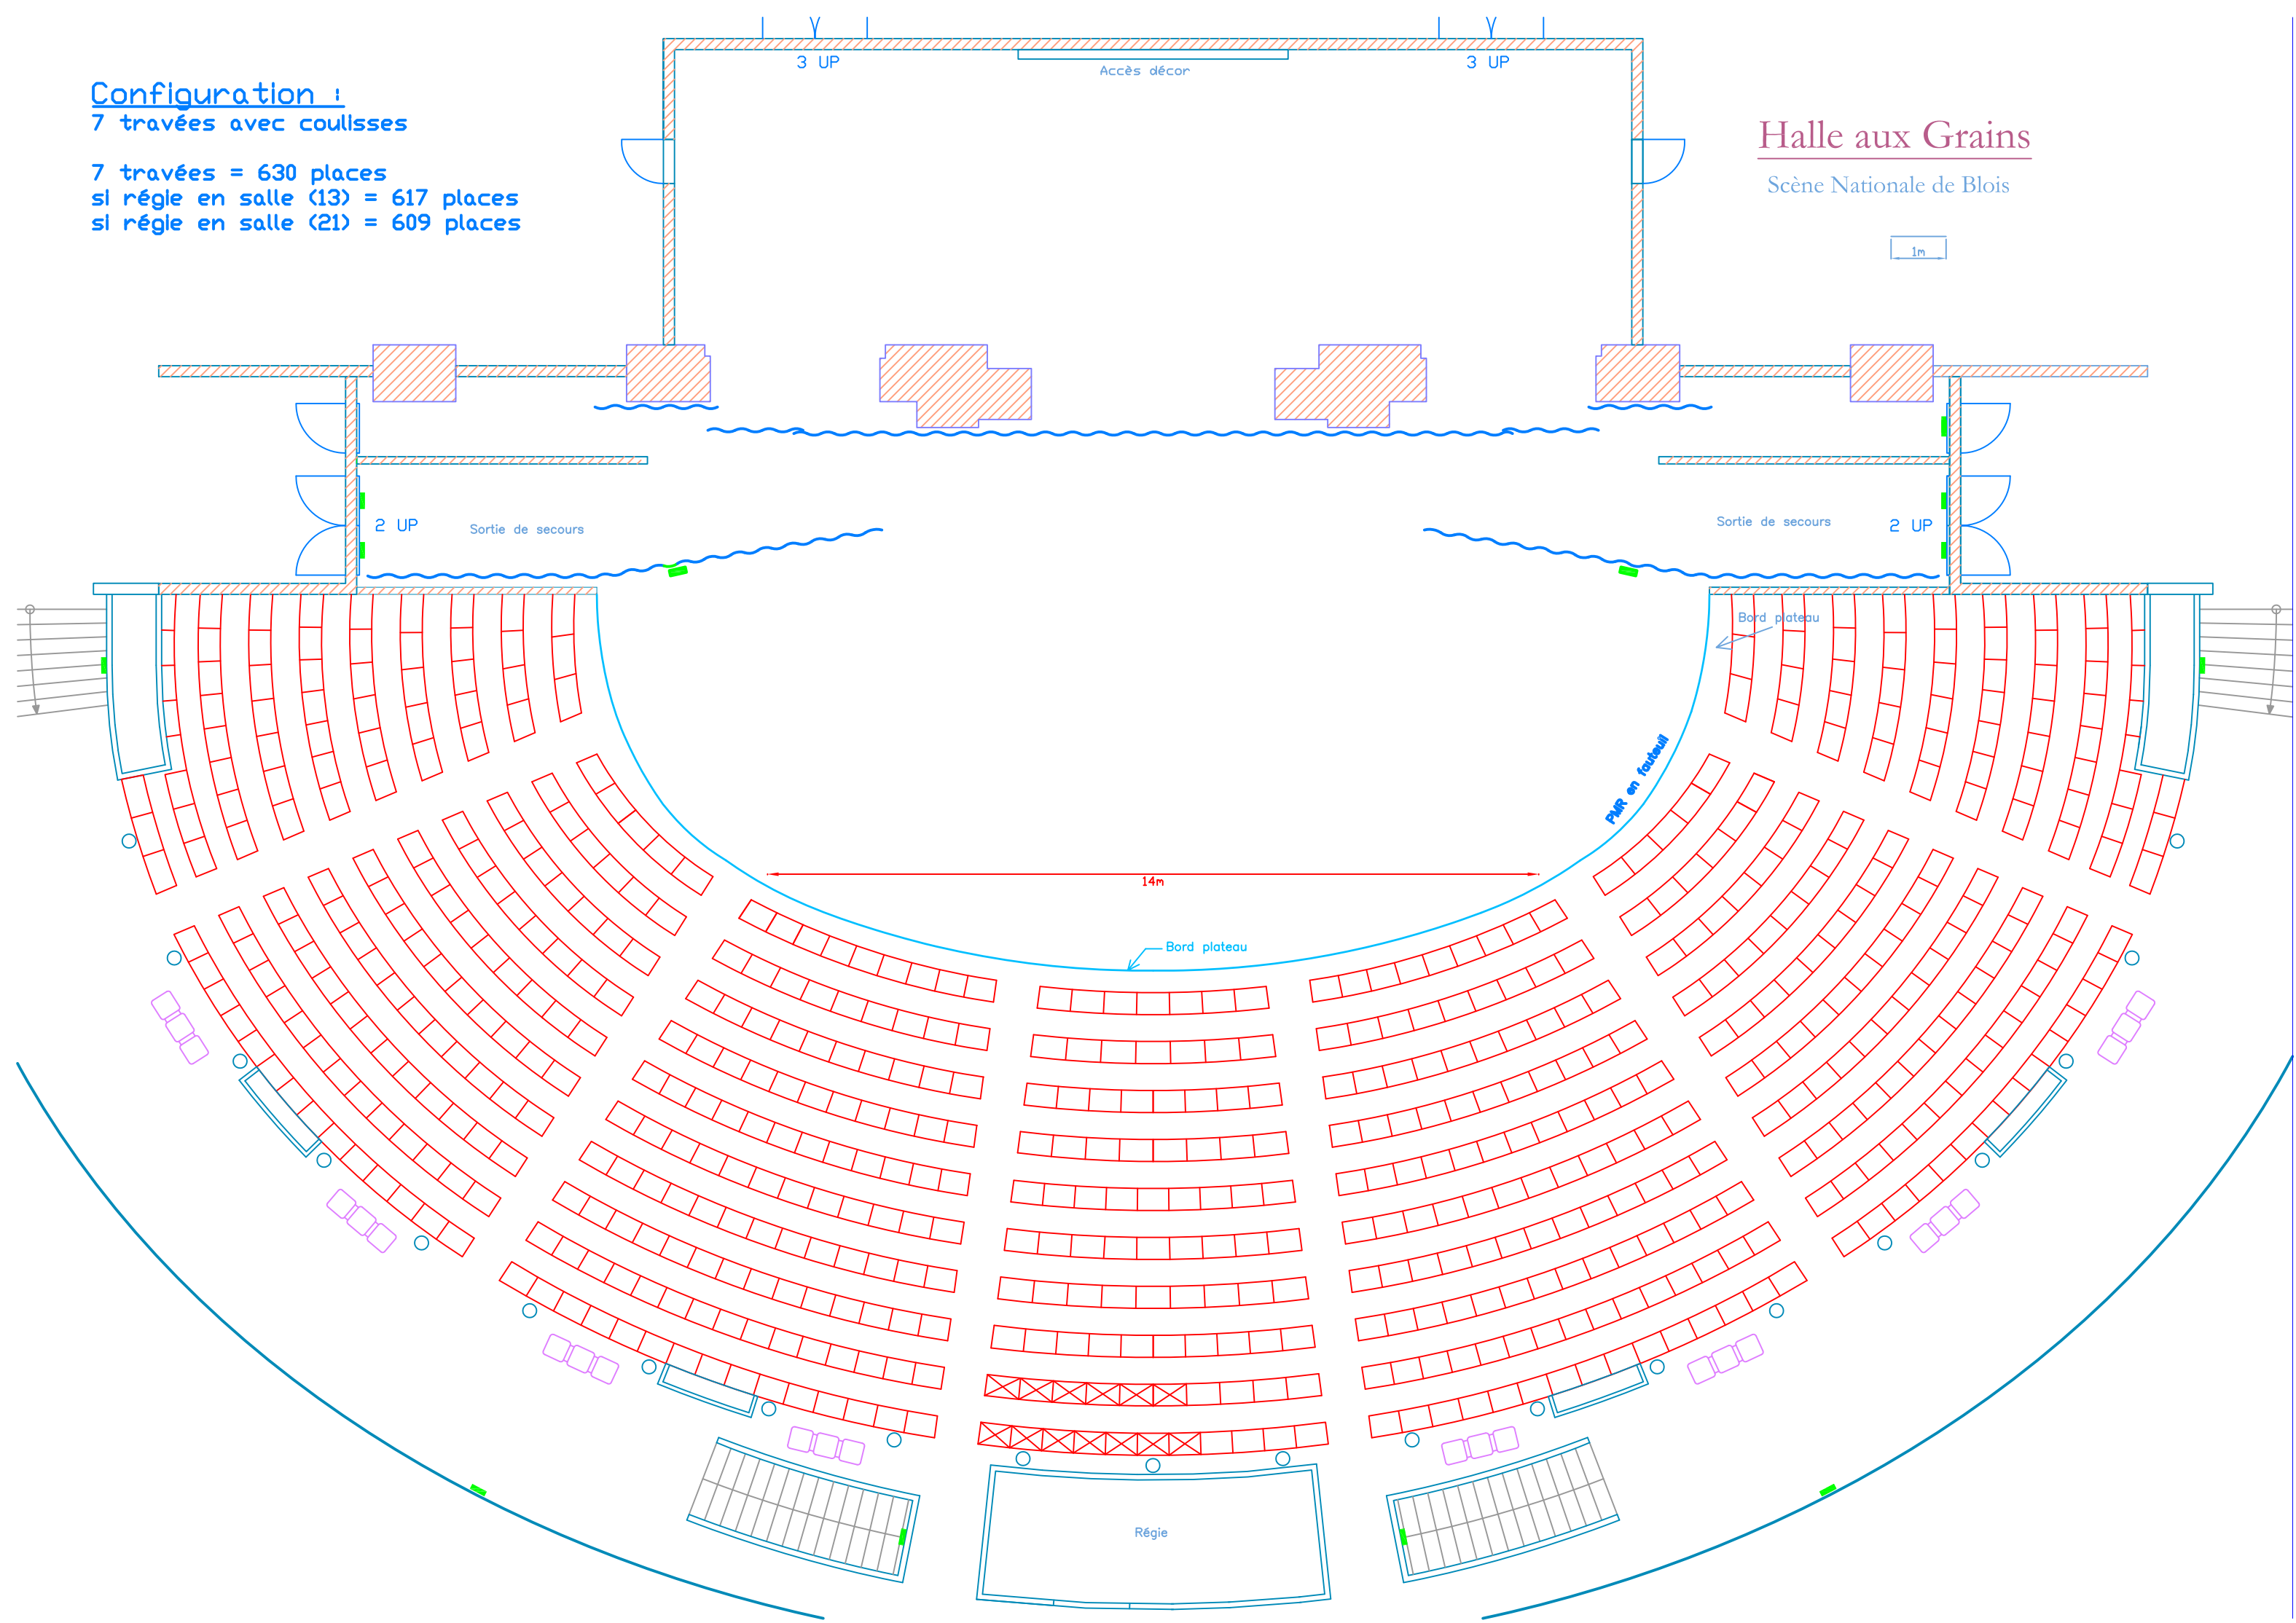

si régle en salle (13) = 505 places

si régle en salle (21) = 497 places

Halle aux Grains

Scène Nationale de Blois

1m

Configuration :

7 travées version Concert sonorisé

7 travées = 630 places

régie en salle (13) = 617 places

régie en salle (21) = 609 places

Halle aux Grains

Scène Nationale de Blois

1m

Configuration :

7 travées avec coulisses

7 travées = 630 places

si réglé en salle (13) = 617 places

si réglé en salle (21) = 609 places

Halle aux Grains

Scène Nationale de Blois

1m

Configuration :

7 travées version congrès

7 travées = 630 places

si réglé en salle (13) = 617 places

si réglé en salle (21) = 609 places

Halle aux Grains

Scène Nationale de Blois

1m