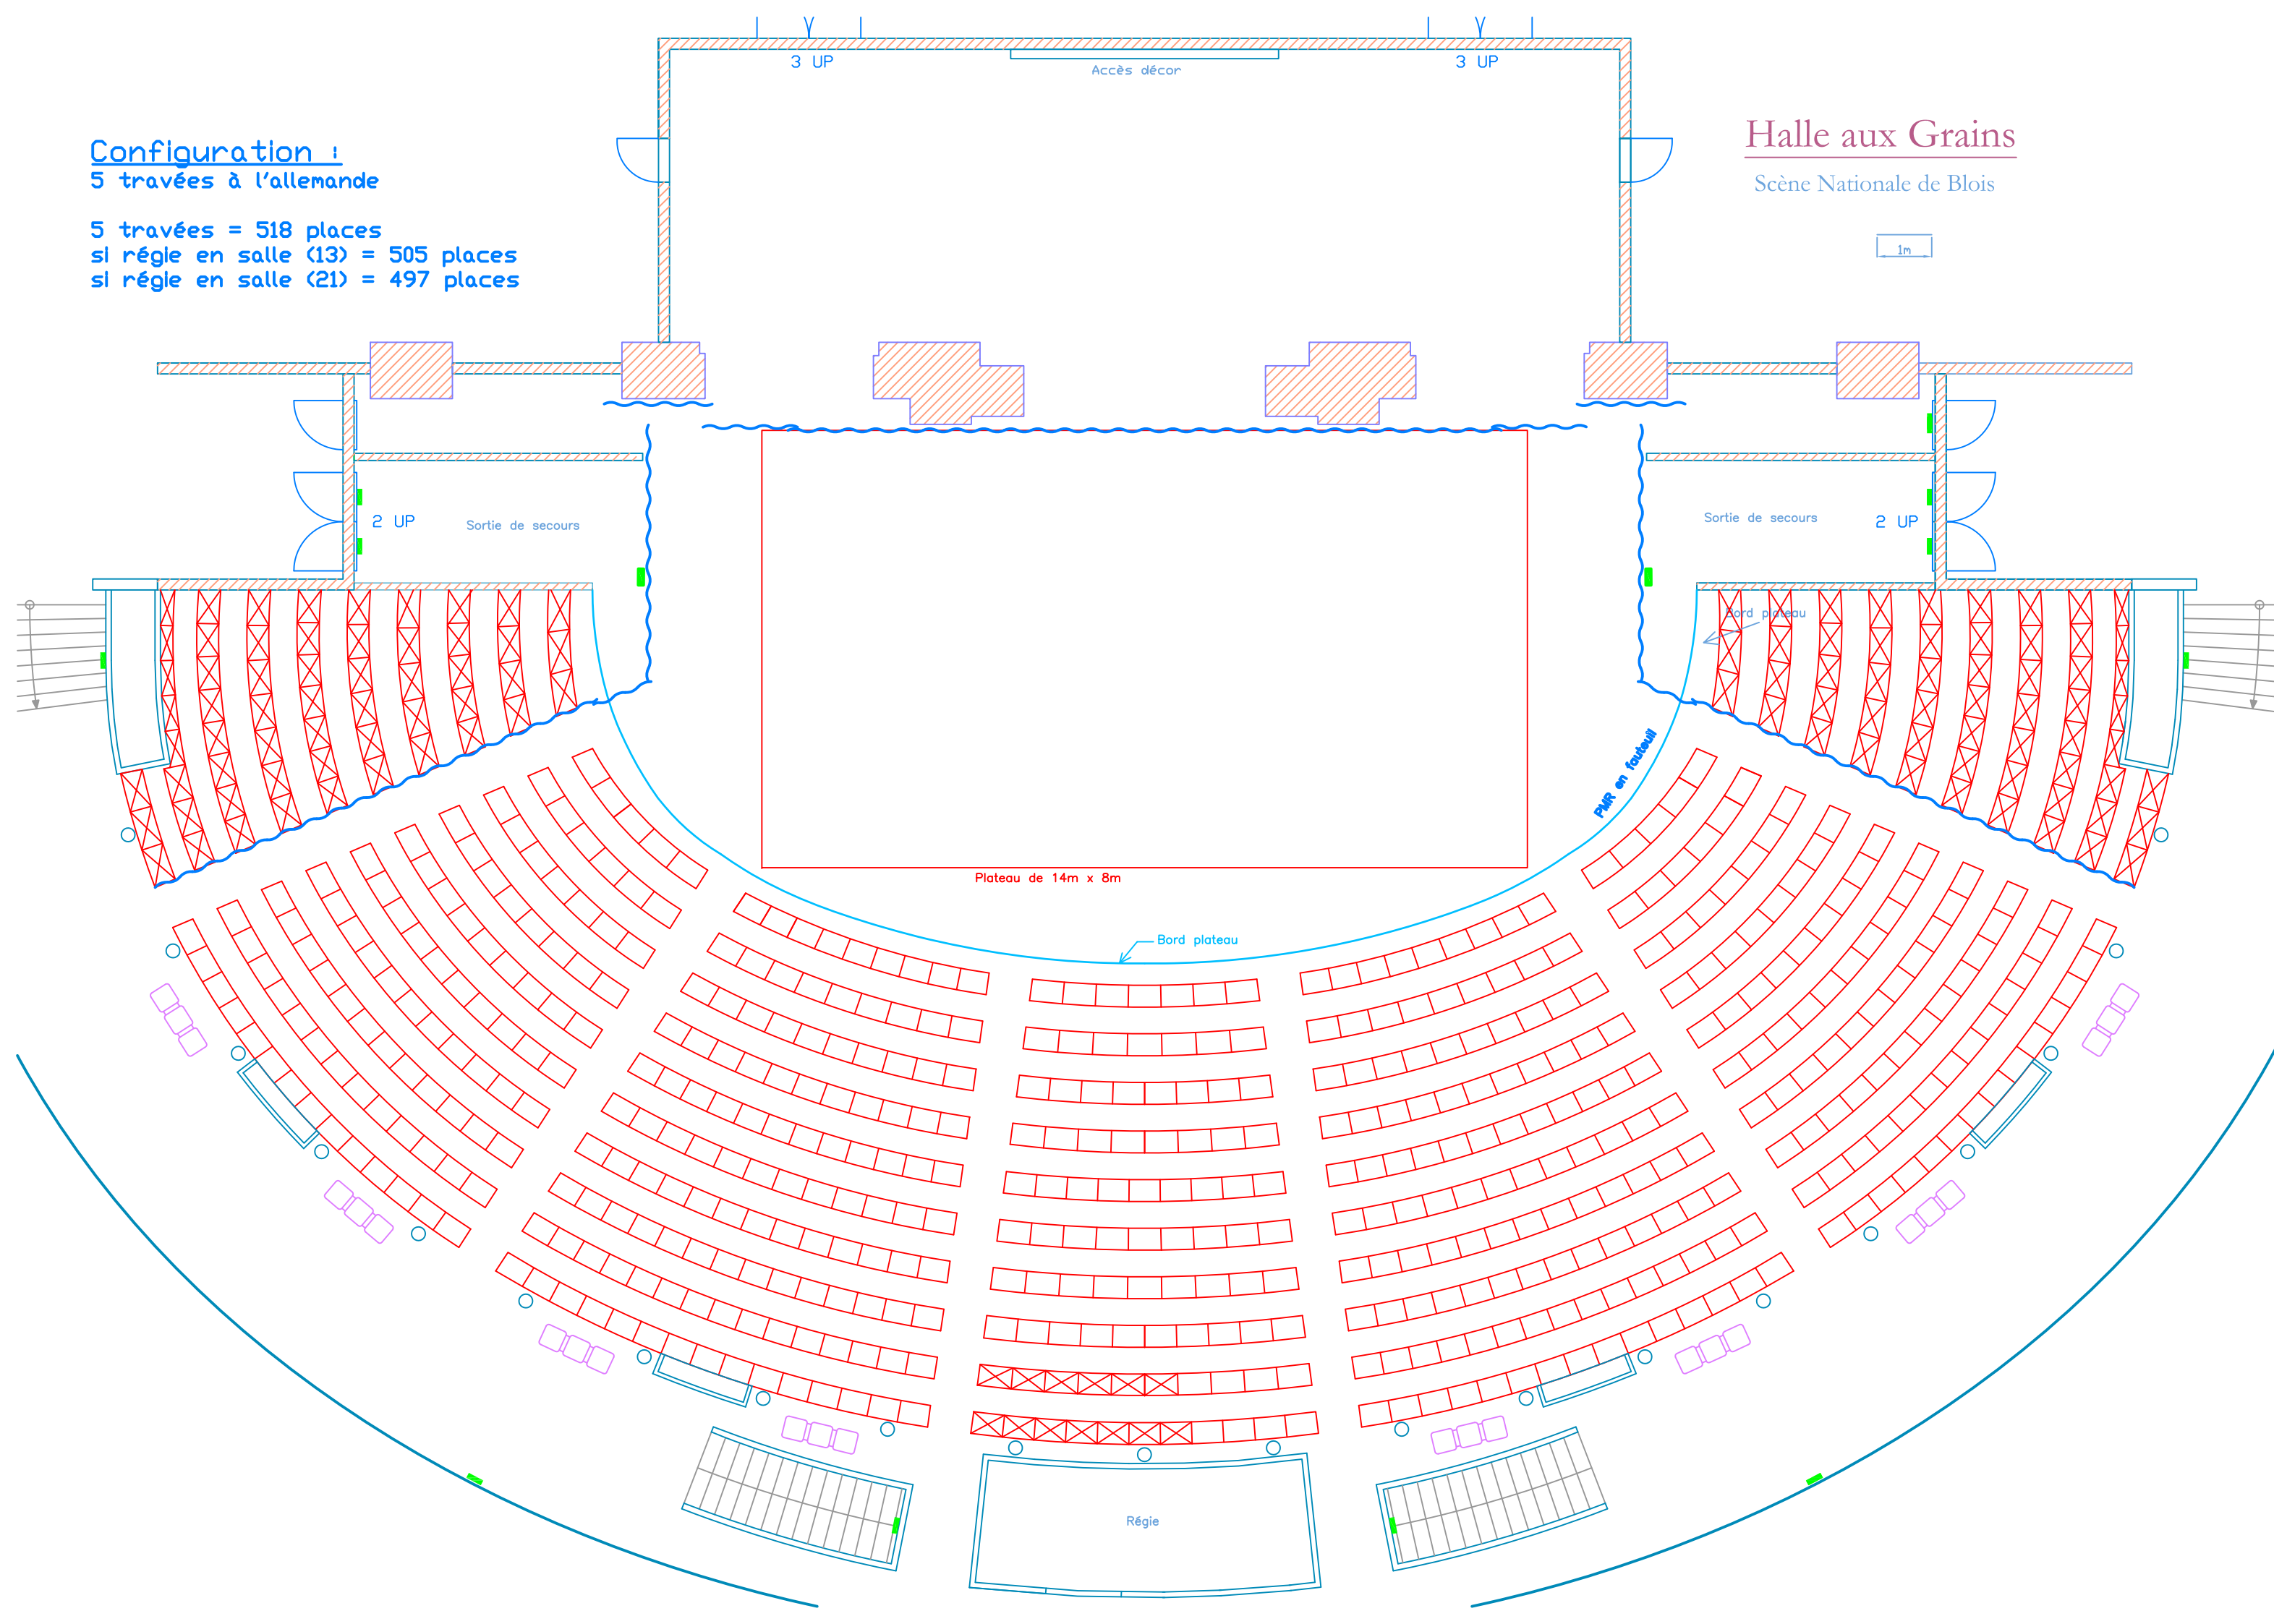

Configuration :

5 travées avec des latéraux
(projecteurs dans le gradin)

5 travées = $518 - 17 - 17 = 484$ places

si régle en salle (13) = 471 places

si régle en salle (21) = 463 places

Halle aux Grains

Scène Nationale de Blois

1m

Configuration :
5 travées à l'allemande

5 travées = 518 places
si régie en salle (13) = 505 places
si régie en salle (21) = 497 places

Halle aux Grains
Scène Nationale de Blois

1m

Configuration :

5 travées version concert sonorisé

si régle en salle (13) = 505 places

si régle en salle (21) = 497 places

Halle aux Grains

Scène Nationale de Blois

1m

Configuration :

7 travées version Concert sonorisé

7 travées = 630 places

régie en salle (13) = 617 places

régie en salle (21) = 609 places

Halle aux Grains

Scène Nationale de Blois

1m

Configuration :

7 travées avec coulisses

7 travées = 630 places