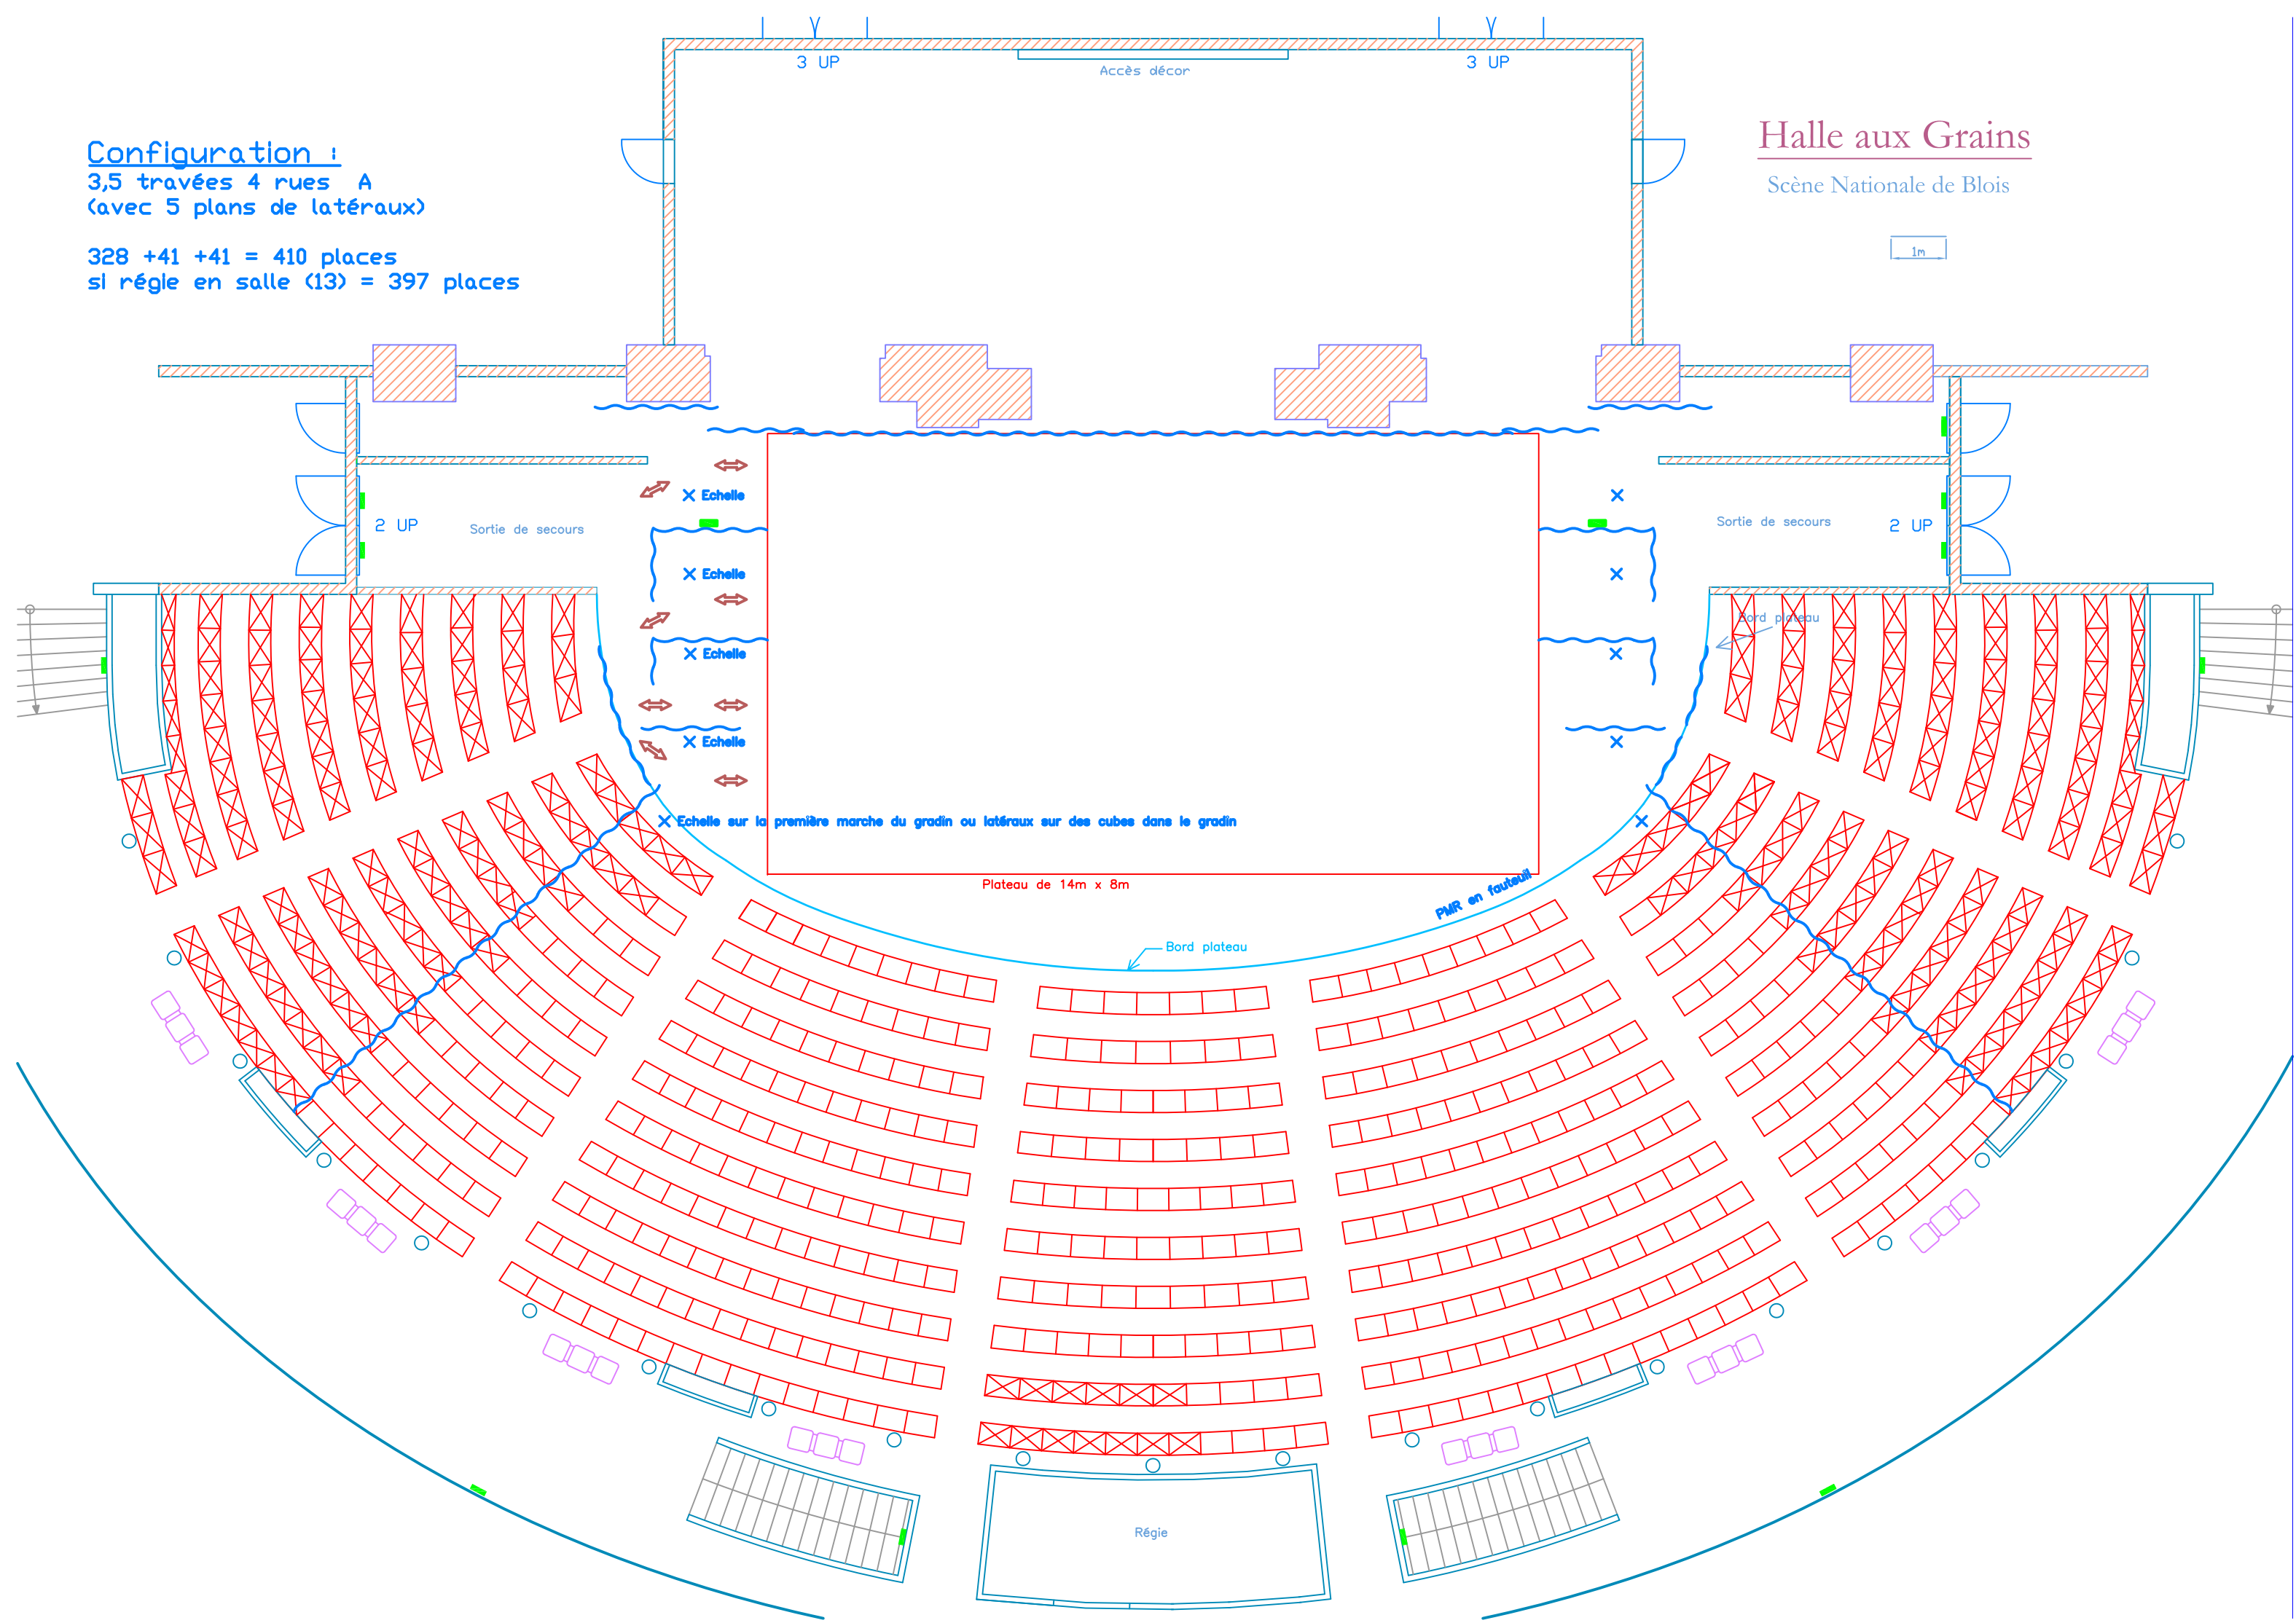

3 travées = 328 places
si régie en salle (13) = 315 places

Halle aux Grains
Scène Nationale de Blois

1m

Configuration :

3 travées avec les arches visibles

(ces rideaux devant les arches extérieures peuvent être installés également en version 3.5 et 5 travées)

Halle aux Grains

Scène Nationale de Blois

1m

Configuration :

3 travées avec l'arrière scène

3 travées = 328 places

si régie en salle (13) = 315 places

Halle aux Grains

Scène Nationale de Blois

1m

Configuration :
3,5 travées 4 rues A
(avec 5 plans de latéraux)

328 +41 +41 = 410 places
si régie en salle (13) = 397 places

Halle aux Grains

Scène Nationale de Blois

1m

Configuration :
3,5 travées 4 rues B

328 + 41 + 41 = 410 places
si régie en salle (13) = 397 places

Halle aux Grains

Scène Nationale de Blois

1m

Configuration :
3.5 travées à l'allemande

328 +41 +41 = 410 places
si régie en salle (13) = 397 places