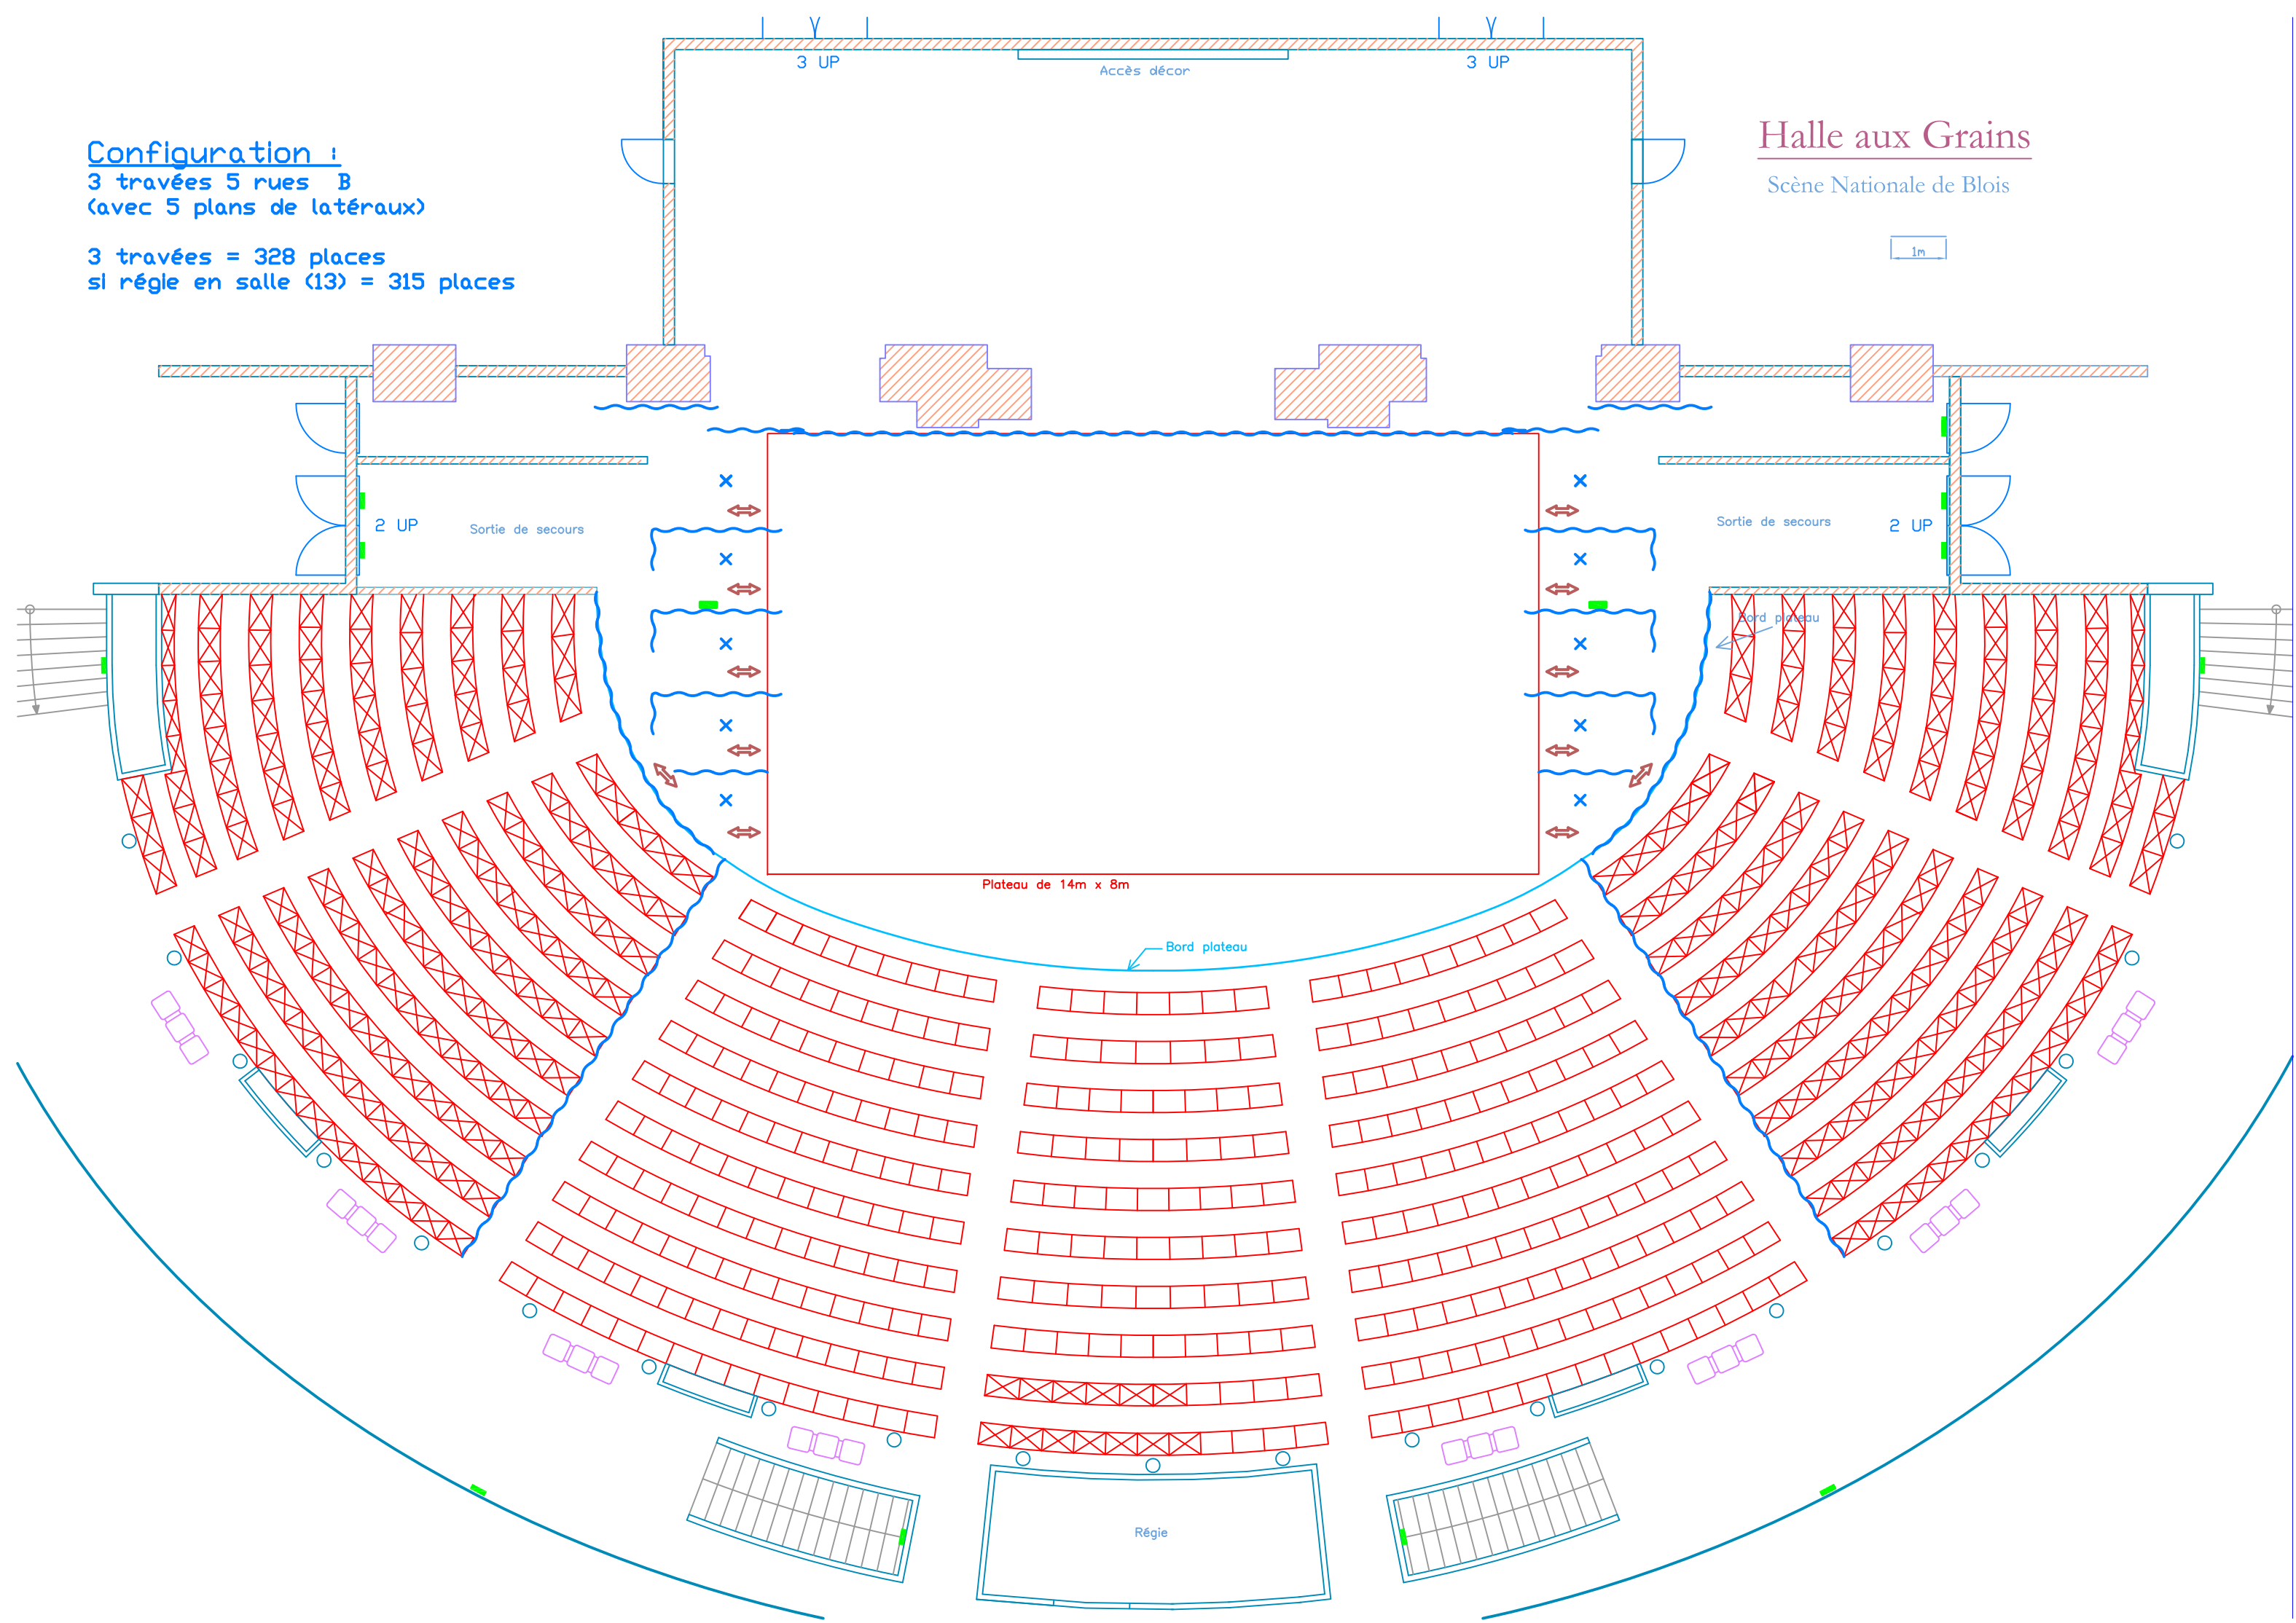

Halle aux Grains
Scène Nationale de Blois

1m

Configuration :

3 travées 5 rues A
(avec 5 plans de latéraux)

3 travées = 328 places
si régle en salle (13) = 315 places

Halle aux Grains

Scène Nationale de Blois

1m

Configuration :
3 travées 5 rues B
(avec 5 plans de latéraux)

3 travées = 328 places
si régie en salle (13) = 315 places

Halle aux Grains

Scène Nationale de Blois

1m

Configuration :
3 travées à l'allemande

3 travées = 328 places
si régie en salle (13) = 315 places

Halle aux Grains
Scène Nationale de Blois

1m

Configuration :

3 travées avec les arches visibles

(ces rideaux devant les arches extérieures peuvent être installés également en version 3.5 et 5 travées)

Halle aux Grains

Scène Nationale de Blois

1m

Configuration :

3 travées avec l'arrière scène

3 travées = 328 places

si régie en salle (13) = 315 places

Halle aux Grains