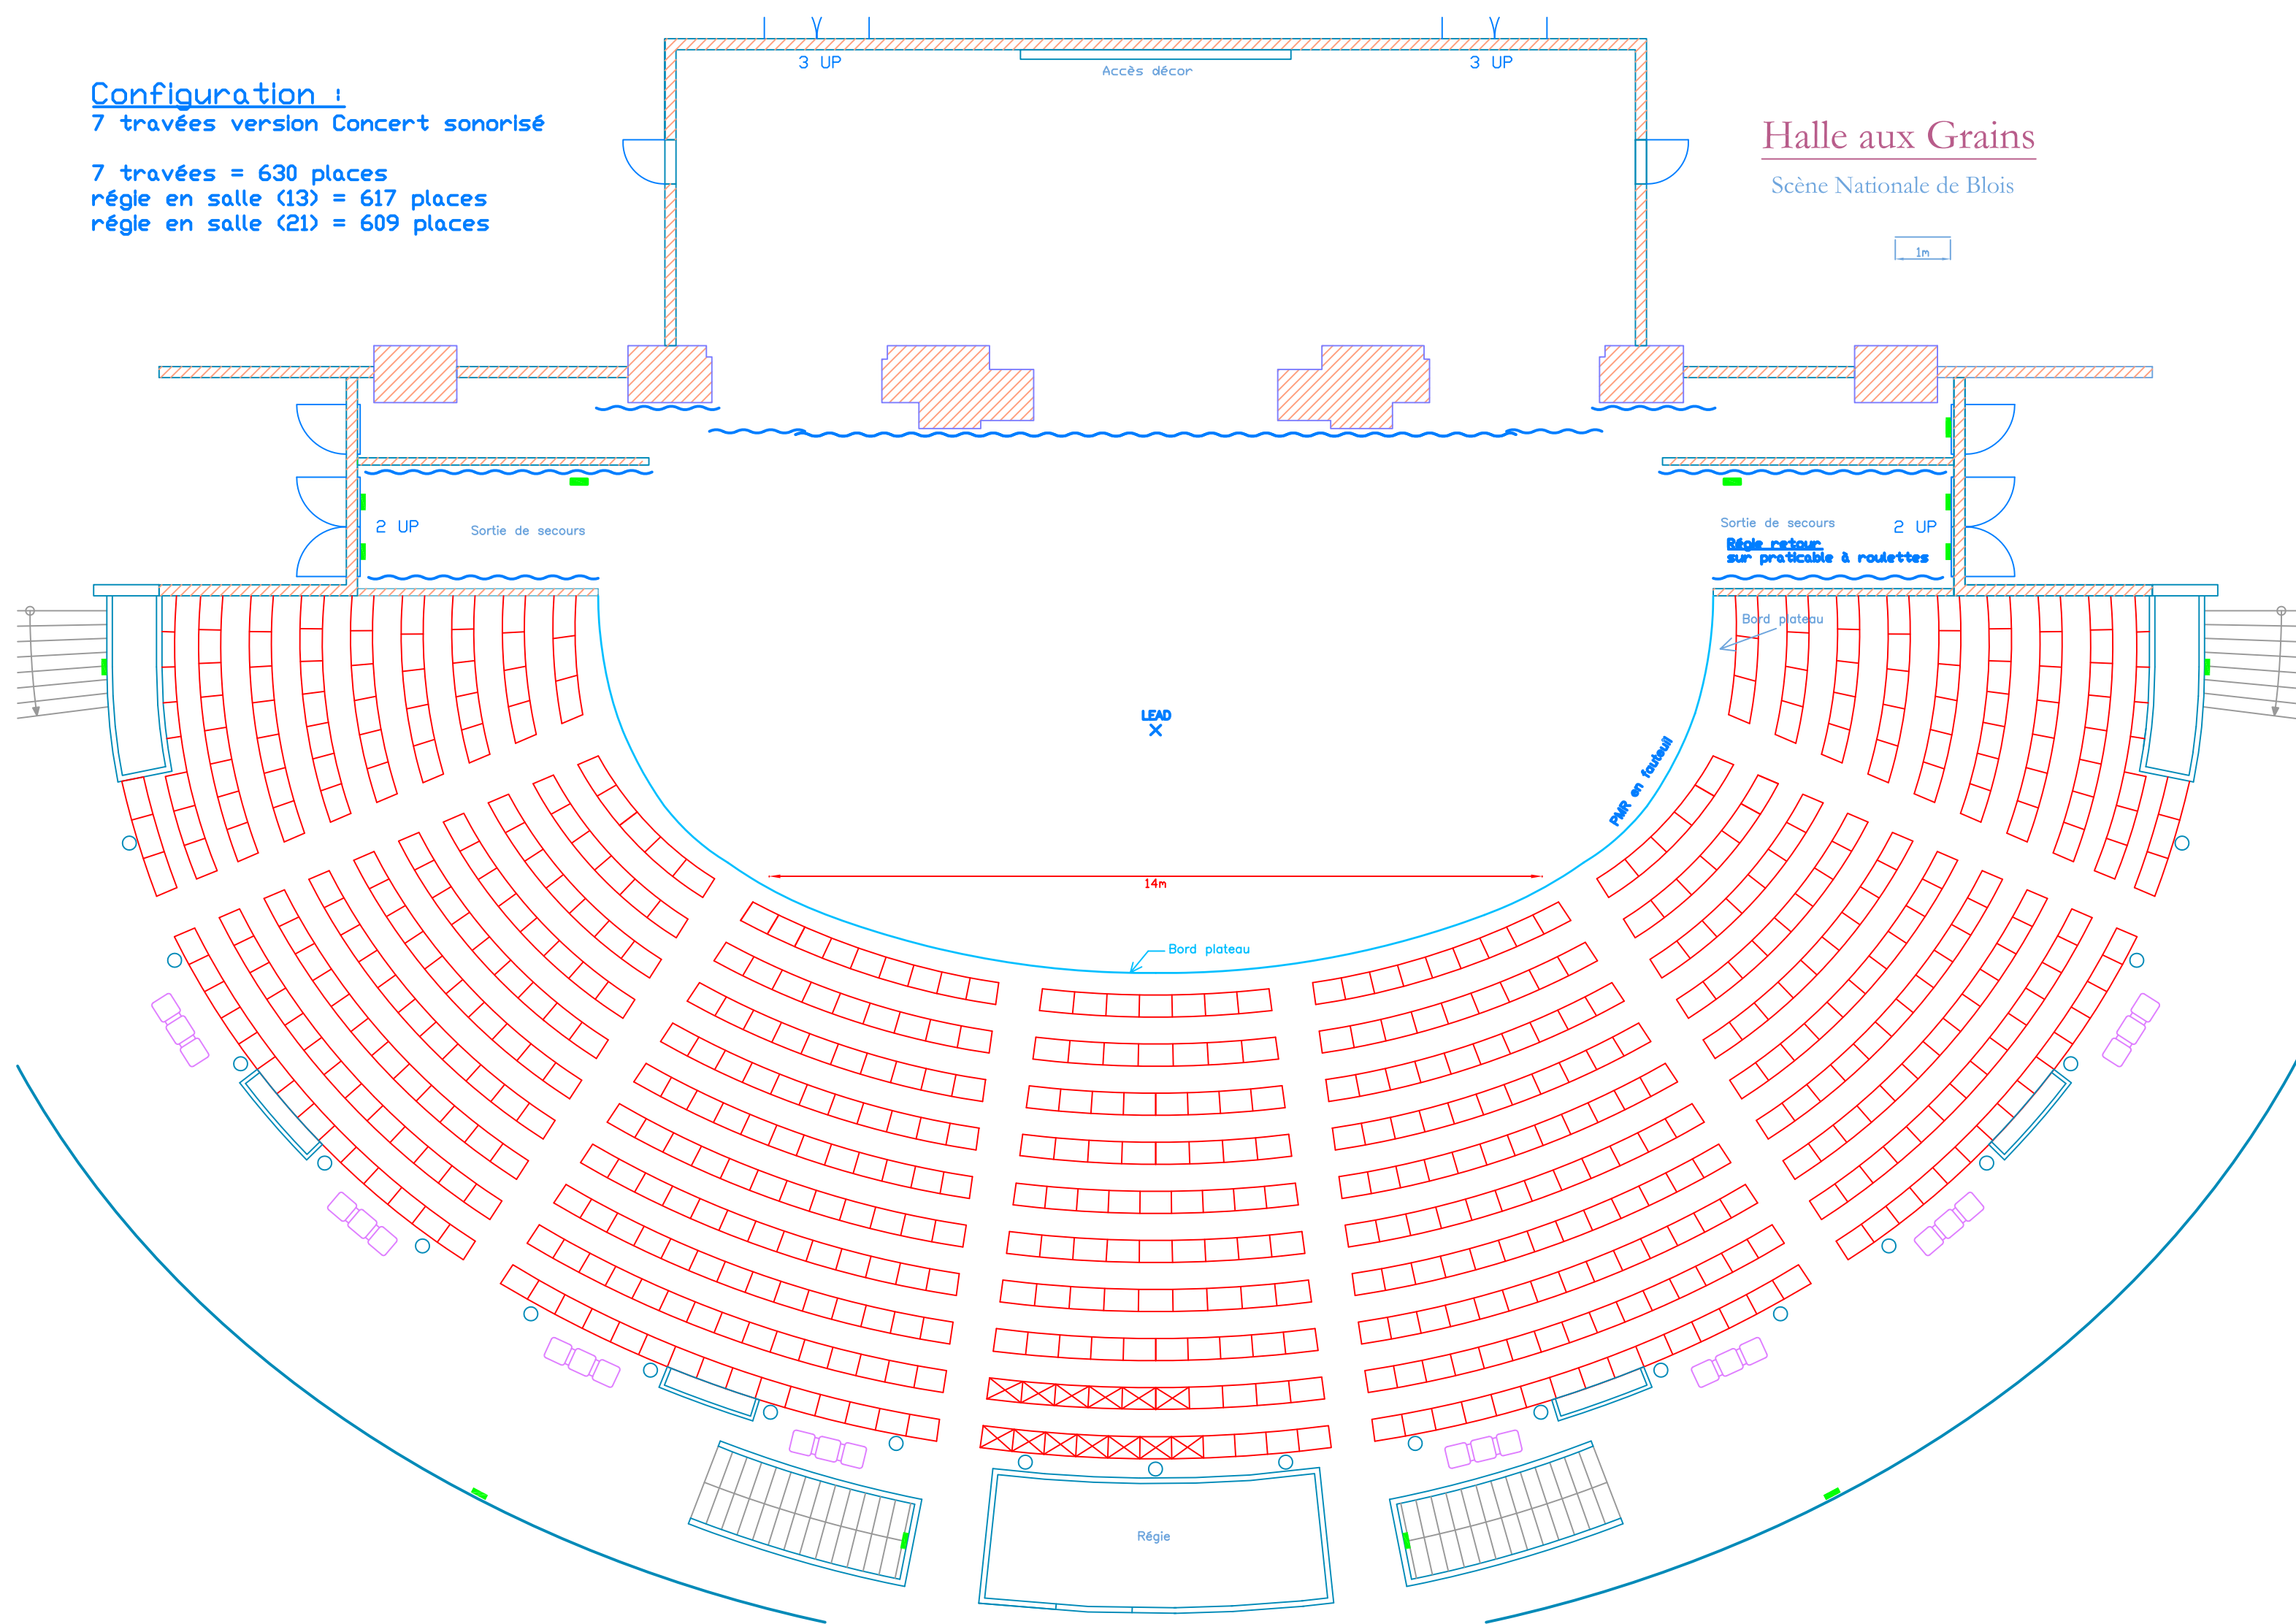

Configuration :

5 travées avec des latéraux
(projecteurs dans le gradin)

5 travées = $518 - 17 - 17 = 484$ places

si régle en salle (13) = 471 places

si régle en salle (21) = 463 places

Halle aux Grains

Scène Nationale de Blois

si régle en salle (13) = 505 places

si régle en salle (21) = 497 places

Halle aux Grains

Scène Nationale de Blois

1m

Configuration :

7 travées version Concert sonorisé

7 travées = 630 places

régie en salle (13) = 617 places

régie en salle (21) = 609 places

Halle aux Grains

Scène Nationale de Blois

1m

Configuration :

7 travées avec coulisses

7 travées = 630 places

si réglé en salle (13) = 617 places

si réglé en salle (21) = 609 places

Halle aux Grains

Scène Nationale de Blois

1m

Configuration :

7 travées version congrès

7 travées = 630 places